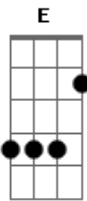

Comunidade Católica Shalom - Banquete Eterno

tom:

A
E Gbm D
A
Nossos olhos Te veem erguido na Cruz, Cordeiro imolado
E Gbm D A
E ressuscitado Tu vens habitar os nossos corações
E
Teu amor rasga o véu
Gbm E
Que nos abre as portas do céu
Bm A D
E agora podemos entrar, Te contemplar
E Gbm
E receber Teu corpo e sangue

Bm A
Como brasa do santo altar
G E
A Tua presença inflama os nossos corações
A Gbm Bm
Comungamos Teu corpo e sangue
E
Banquete Eterno para nós
A Gbm B
Do altar da Cruz, a Ressurreição
D
Irrompe como um novo dia
E
Que nunca passará

Acordes