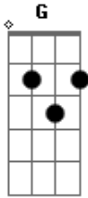

Comunidade Católica Shalom - Agnello Di Dio

tom:

Intro: G Bm C D D

G Bm Cadd9
 Agnello di Dio tu che togli i peccati del mondo
 D D
 Abbi pieta

G Bm Cadd9
Acordes

Agnello di Dio tu che togli i peccati del mondo
 D Eb
 Abbi pieta

Em Bm C D
 Agnello di Dio tu che togli i peccati del mondo
 G D Cadd9 D
 Dona la paceeee, dona la pace
 Eb Em Bm Cadd9 Cm G
 Dona la tua pace, dona la pace

© ukulele-chords.com

© ukulele-chords.com

© ukulele-chords.com