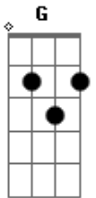

Comunidade Católica Shalom - Agnello Di Dio

tom:

Intro: G Bm C D D

G Bm7 Cadd9
 Agnello di Dio tu che togli i peccati del mondo
 D D
 Abbi pieta

G Bm7 Cadd9
Acordes

Agnello di Dio tu che togli i peccati del mondo
 D Eb
 Abbi pieta

Em Bm7 C D
 Agnello di Dio tu che togli i peccati del mondo
 G D Cadd9 D
 Dona la paceeee, dona la pace
 Eb Em Bm Cadd9 Cm G
 Dona la tua pace, dona la pace

© ukulele-chords.com

© ukulele-chords.com

© ukulele-chords.com