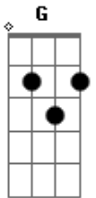

# Comunidade Católica Shalom - Agnello Di Dio

tom:

Intro: G Bm C D D

G Bm7 Cadd9  
 Agnello di Dio tu che togli i peccati del mondo  
 D D  
 Abbi pieta

G Bm7 Cadd9  
**Acordes**

Agnello di Dio tu che togli i peccati del mondo  
 D Eb  
 Abbi pieta

Em Bm7 C D  
 Agnello di Dio tu che togli i peccati del mondo  
 G D Cadd9 D  
 Dona la paceeee, dona la pace  
 Eb Em Bm Cadd9 Cm G  
 Dona la tua pace, dona la pace

© ukulele-chords.com

© ukulele-chords.com