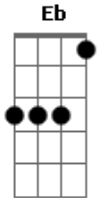

© ukulele-chords.com