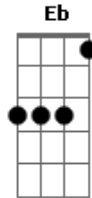

© ukulele-chords.com