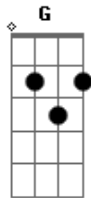

Comunidade Católica Shalom - Agnello Di Dio

tom:

Intro: G Bm C D D

G Bm7 Cadd9
 Agnello di Dio tu che togli i peccati del mondo
 D D
 Abbi pieta

G Bm7 Cadd9
Acordes

Agnello di Dio tu che togli i peccati del mondo
 D Eb
 Abbi pieta

Em Bm7 C D
 Agnello di Dio tu che togli i peccati del mondo
 G D Cadd9 D
 Dona la paceeee, dona la pace
 Eb Em Bm Cadd9 Cm G
 Dona la tua pace, dona la pace

© ukulele-chords.com

© ukulele-chords.com

© ukulele-chords.com