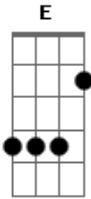

Comunidade Católica Rainha da Paz - Vem Louvar RP

tom:

Intro: Am F E F E
Am F E F E

Am Já chegou o grande dia sinta toda emoção F E
Am Aqui é festa todo dia com Jesus no coração F E F E
Am Já chegou o grande dia sinta toda emoção F E
Am Já chegou o grande dia sinta toda emoção F E F E

Acordes

© ukulele-chords.com

© ukulele-chords.com

© ukulele-chords.com

© ukulele-chords.com

Aqui é festa todo dia com Jesus no coração

[Refrão]

Am Vem Louvar, Sinta toda vibração G
Am Vem Louvar, Harmonia do Cristão Am
Am Vem Louvar, é só jogar as mãos pro céu G
Am Vem louvar, dizendo: Jesus é fiél Am