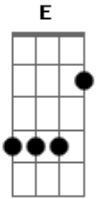

# Comunidade Católica Rainha da Paz - Vem Louvar RP

tom:

Intro: Am F E F E  
Am F E F E

Am Já chegou o grande dia sinta toda emoção F E  
Am Aqui é festa todo dia com Jesus no coração F E F E  
Am Já chegou o grande dia sinta toda emoção F E  
Am Já chegou o grande dia sinta toda emoção F E F E

## Acordes

© ukulele-chords.com

© ukulele-chords.com

© ukulele-chords.com

© ukulele-chords.com

Aqui é festa todo dia com Jesus no coração

[Refrão]

Am Vem Louvar, Sinta toda vibração G  
Am Vem Louvar, Harmonia do Cristão  
Am Vem Louvar, é só jogar as mãos pro céu G  
Am Vem louvar, dizendo: Jesus é fiél