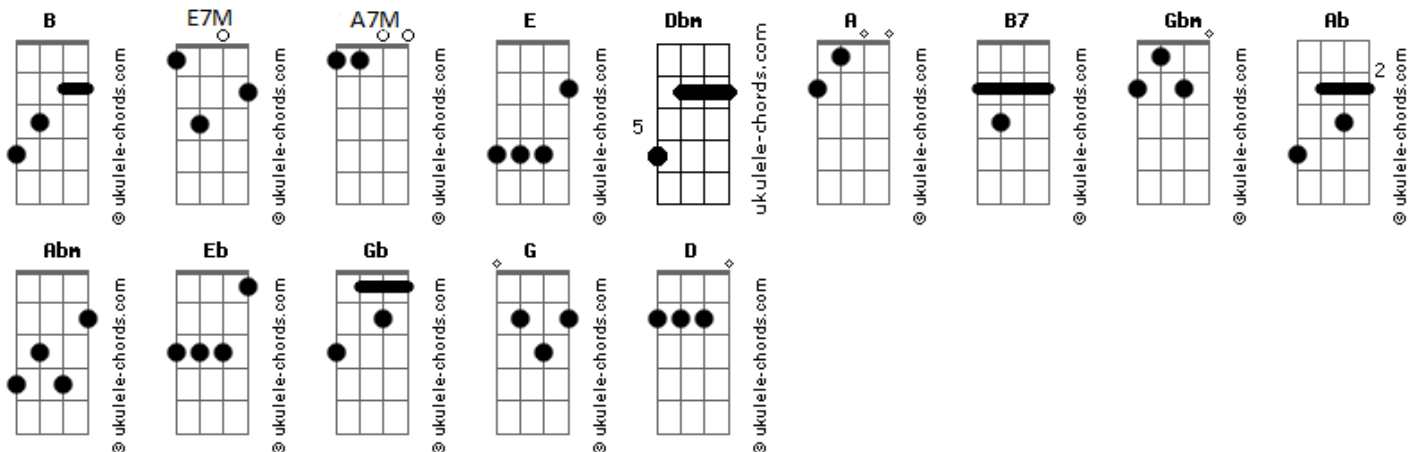

Teu sim inaugurou

Uma nova criação

A B7

Deus fez, conosco, uma aliança

E E7M

Teu sim deu ao Senhor

Deu ao Senhor permissão

A B7

O Amor, em Ti, se faz criação

Gbm E

O Verbo se encarna em Ti

A Ab Dbm

A sombra do Altíssimo Te cobrirá

A Gbm B B

E conceberás o Filho de Deus

Acordes

Gbm E

Teu ventre é habitação

A Ab Dbm

Lugar onde Deus quis morar

A Gbm B B

E Ele em plenitude em Teu coração

A E Gbm B B

E Tu toda Dele amando e deixando-se amar

E Dbm

Eu pertença ao Deus que me criou

A E Gbm B E

É Dele o meu coração e tudo o que sou

A Abm Eb Ab Dbm

Diante do Seu grande e infinito amor

A Gbm B E

Todo o meu ser se entrega em um grande sim ao Senhor