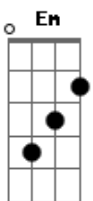

© ukulele-chords.com