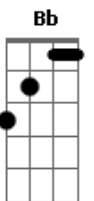

© ukulele-chords.com