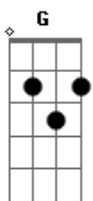

Comunidade Católica Rainha da Paz - Teu Para Sempre

tom:

Intro: D A G
Bm A G

D Neste Encontro A

Me apresento junto à tua cruz, ó Cristo

Bm E aprendo minha vocação A G

D No profundo do mistério A G

Do teu amor eterno ó Deus, estou, estou Bm A G

Em Escolhido fui por ti G

D Todo teu eu quero ser A

Em Sacrifício vivo de louvor G Bm A

Em Esconder minha vida em Ti G

D Morrer e em Ti viver A

Em Resposta esponsal ao teu amor G A

D Teu para sempre G

Teu para sempre G

Em Eternamente comigo tu estás G A

D Teu para sempre G

Teu para sempre G

Em O teu amor tomou-me por inteiro G A

Bb Eu quero te dizer sim Bm

Acordes

© ukulele-chords.com

© ukulele-chords.com