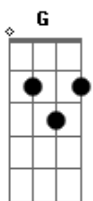

Comunidade Católica Rainha da Paz - Teu Para Sempre

tom:

Intro: D A G
Bm A G

D Neste Encontro A

Me apresento junto à tua cruz, ó Cristo

Bm E aprendo minha vocação A G

D No profundo do mistério A G

Do teu amor eterno ó Deus, estou, estou Bm A G

Em Escolhido fui por ti G

D Todo teu eu quero ser A

Em Sacrifício vivo de louvor G Bm A

Em Esconder minha vida em Ti G

D Morrer e em Ti viver A

Em Resposta esponsal ao teu amor G A

D Teu para sempre

G Teu para sempre

Em Eternamente comigo tu estás G A

D Teu para sempre

G Teu para sempre

Em O teu amor tomou-me por inteiro G A

Bb Eu quero te dizer sim Bm

Acordes

© ukulele-chords.com

© ukulele-chords.com