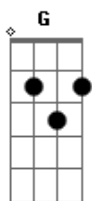

Em Escolhido fui por ti G

D Todo teu eu quero ser A

Em Sacrifício vivo de louvor G Bm A

Em Esconder minha vida em Ti G

D Morrer e em Ti viver A

Em Resposta esponsal ao teu amor G A

D Teu para sempre G

Teu para sempre G

Em Eternamente comigo tu estás G A

D Teu para sempre G

Teu para sempre G

Em O teu amor tomou-me por inteiro G A

Bb Eu quero te dizer sim Bm

Acordes

© ukulele-chords.com

© ukulele-chords.com