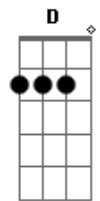

© ukulele-chords.com