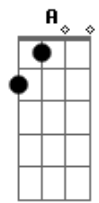

© ukulele-chords.com