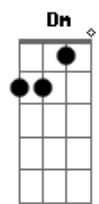

© ukulele-chords.com

© ukulele-chords.com

(A D Dm)
(A D Dm)

[Solo] A Gbm D A Gbm G E

E A E A E D2 D
Se o meu coração pode falar o que ele sente
E A E A E D2 D
Seria bem melhor que só o Teu silêncio traduzisse
E A E A E D2 D
Quem pode explicar o que está por trás de um mistério
E A E A E D2 D
A Tua beleza traz consigo a certeza que eu espero