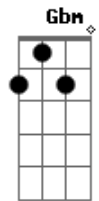

© ukulele-chords.com