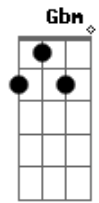

© ukulele-chords.com