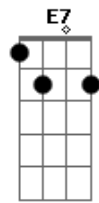

© ukulele-chords.com