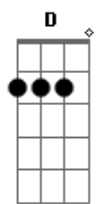

© ukulele-chords.com