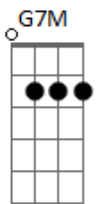

© ukulele-chords.com