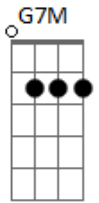

© ukulele-chords.com