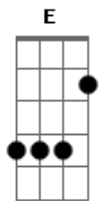

Comunidade Católica Rainha da Paz - Foi Por Amor

tom:

Intro: E A Gbm D2 G7M E
E A Gbm D2 E7 D E7 D

E A E A E D2 E D
Não voltar atrás, não deixar que nada me impeça
E A E A E D
De reconhecer que o meu prazer é o Teu querer
E A E A E D2 D
Um olhar além do que se possa ver, é como contemplar
E A E A E D2 D
Um lindo amanhã que ainda não nasceu mas que há de chegar

Gbm E D E
Se foi por amor que eu decidi me entregar
Gbm E D E
É também só por amor que eu sei que vou chegar
A
Até o fim

A Bm7
Nada nessa vida pode parar
A D
Todo o Teu amor de me amar
A Bm7
Se eu sigo lado a lado Contigo
A D
Tu que és o meu melhor amigo
E A
Eu sei que vou chegar

Acordes

© ukulele-chords.com