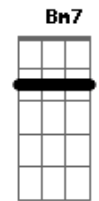

© ukulele-chords.com