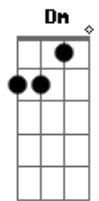

Gbm E D E  
Se foi por amor que eu decidi me entregar  
Gbm E D E  
É também só por amor que eu sei que vou chegar  
A  
Até o fim

A Bm7  
Nada nessa vida pode parar  
A D  
Todo o Teu amor de me amar  
A Bm7  
Se eu sigo lado a lado Contigo  
A D  
Tu que és o meu melhor amigo  
E A  
Eu sei que vou chegar

© ukulele-chords.com

© ukulele-chords.com

( A D Dm )  
( A D Dm )

[Solo] A Gbm D A Gbm G E

E A E A E D2 D  
Se o meu coração pode falar o que ele sente  
E A E A E D2 D  
Seria bem melhor que só o Teu silêncio traduzisse  
E A E A E D2 D  
Quem pode explicar o que está por trás de um mistério  
E A E A E D2 D  
A Tua beleza traz consigo a certeza que eu espero