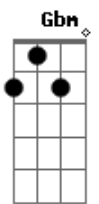

© ukulele-chords.com