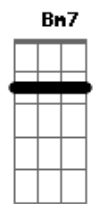

© ukulele-chords.com