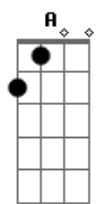

© ukulele-chords.com