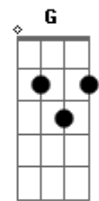

# Comunidade Católica Rainha da Paz - Foi Por Amor

tom:

Intro: E A Gbm D2 G7M E  
E A Gbm D2 E7 D E7 D

E A E A E D2 E D  
Não voltar atrás, não deixar que nada me impeça  
E A E A E D  
De reconhecer que o meu prazer é o Teu querer  
E A E A E D2 D  
Um olhar além do que se possa ver, é como contemplar  
E A E A E D2 D  
Um lindo amanhã que ainda não nasceu mas que há de chegar

Gbm E D E  
Se foi por amor que eu decidi me entregar  
Gbm E D E  
É também só por amor que eu sei que vou chegar  
A  
Até o fim

A Bm7  
Nada nessa vida pode parar  
A D  
Todo o Teu amor de me amar  
A Bm7  
Se eu sigo lado a lado Contigo  
A D  
Tu que és o meu melhor amigo  
E A  
Eu sei que vou chegar

© ukulele-chords.com

© ukulele-chords.com

( A D Dm )  
( A D Dm )

[Solo] A Gbm D A Gbm G E

E A E A E D2 D  
Se o meu coração pode falar o que ele sente  
E A E A E D2 D  
Seria bem melhor que só o Teu silêncio traduzisse  
E A E A E D2 D  
Quem pode explicar o que está por trás de um mistério  
E A E A E D2 D  
A Tua beleza traz consigo a certeza que eu espero