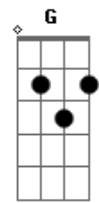

Comunidade Católica Rainha da Paz - Foi Por Amor

tom:

Intro: E A Gbm D2 G7M E
E A Gbm D2 E7 D E7 D

E A E A E D2 E D
Não voltar atrás, não deixar que nada me impeça
E A E A E D
De reconhecer que o meu prazer é o Teu querer
E A E A E D2 D
Um olhar além do que se possa ver, é como contemplar
E A E A E D2 D
Um lindo amanhã que ainda não nasceu mas que há de chegar

Gbm E D E
Se foi por amor que eu decidi me entregar
Gbm E D E
É também só por amor que eu sei que vou chegar
A
Até o fim

A Bm7
Nada nessa vida pode parar
A D
Todo o Teu amor de me amar
A Bm7
Se eu sigo lado a lado Contigo
A D
Tu que és o meu melhor amigo
E A
Eu sei que vou chegar

© ukulele-chords.com

© ukulele-chords.com

(A D Dm)
(A D Dm)

[Solo] A Gbm D A Gbm G E

E A E A E D2 D
Se o meu coração pode falar o que ele sente
E A E A E D2 D
Seria bem melhor que só o Teu silêncio traduzisse
E A E A E D2 D
Quem pode explicar o que está por trás de um mistério
E A E A E D2 D
A Tua beleza traz consigo a certeza que eu espero