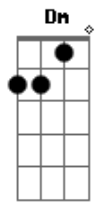

Gbm E D E
Se foi por amor que eu decidi me entregar
Gbm E D E
É também só por amor que eu sei que vou chegar
A
Até o fim

A Bm7
Nada nessa vida pode parar
A D
Todo o Teu amor de me amar
A Bm7
Se eu sigo lado a lado Contigo
A D
Tu que és o meu melhor amigo
E A
Eu sei que vou chegar

© ukulele-chords.com

© ukulele-chords.com

(A D Dm)
(A D Dm)

[Solo] A Gbm D A Gbm G E

E A E A E D2 D
Se o meu coração pode falar o que ele sente
E A E A E D2 D
Seria bem melhor que só o Teu silêncio traduzisse
E A E A E D2 D
Quem pode explicar o que está por trás de um mistério
E A E A E D2 D
A Tua beleza traz consigo a certeza que eu espero