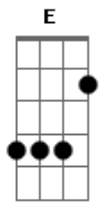

Comunidade Católica Rainha da Paz - Foi Por Amor

tom:

Intro: E A Gbm D2 G7M E
E A Gbm D2 E7 D E7 D

E A E A E D2 E D
Não voltar atrás, não deixar que nada me impeça
E A E A E D
De reconhecer que o meu prazer é o Teu querer
E A E A E D2 D
Um olhar além do que se possa ver, é como contemplar
E A E A E D2 D
Um lindo amanhã que ainda não nasceu mas que há de chegar

Gbm E D E
Se foi por amor que eu decidi me entregar
Gbm E D E
É também só por amor que eu sei que vou chegar
A
Até o fim

A Bm7
Nada nessa vida pode parar
A D
Todo o Teu amor de me amar
A Bm7
Se eu sigo lado a lado Contigo
A D
Tu que és o meu melhor amigo
E A
Eu sei que vou chegar

Acordes

© ukulele-chords.com