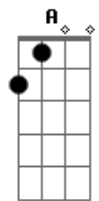

© ukulele-chords.com