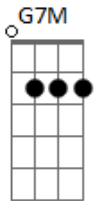

© ukulele-chords.com