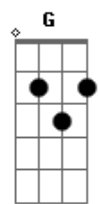

Comunidade Católica Rainha da Paz - Foi Por Amor

tom:

Intro: E A Gbm D2 G7M E
E A Gbm D2 E7 D E7 D

E A E A E D2 E D
Não voltar atrás, não deixar que nada me impeça
E A E A E D
De reconhecer que o meu prazer é o Teu querer
E A E A E D2 D
Um olhar além do que se possa ver, é como contemplar
E A E A E D2 D
Um lindo amanhã que ainda não nasceu mas que há de chegar

Gbm E D E
Se foi por amor que eu decidi me entregar
Gbm E D E
É também só por amor que eu sei que vou chegar
A
Até o fim

A Bm7
Nada nessa vida pode parar
A D
Todo o Teu amor de me amar
A Bm7
Se eu sigo lado a lado Contigo
A D
Tu que és o meu melhor amigo
E A
Eu sei que vou chegar

© ukulele-chords.com

© ukulele-chords.com

(A D Dm)
(A D Dm)

[Solo] A Gbm D A Gbm G E

E A E A E D2 D
Se o meu coração pode falar o que ele sente
E A E A E D2 D
Seria bem melhor que só o Teu silêncio traduzisse
E A E A E D2 D
Quem pode explicar o que está por trás de um mistério
E A E A E D2 D
A Tua beleza traz consigo a certeza que eu espero