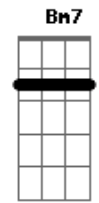

© ukulele-chords.com