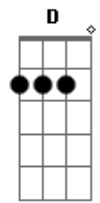

© ukulele-chords.com