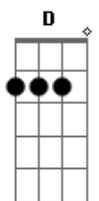

© ukulele-chords.com