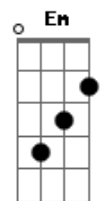

© ukulele-chords.com