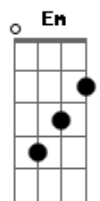

© ukulele-chords.com