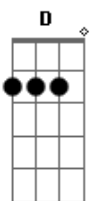

© ukulele-chords.com