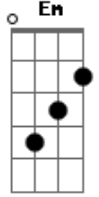

© ukulele-chords.com