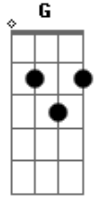

© ukulele-chords.com