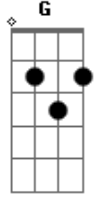

© ukulele-chords.com