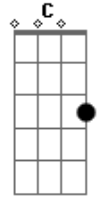

© ukulele-chords.com