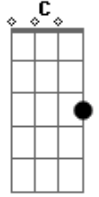

© ukulele-chords.com