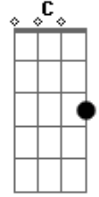

© ukulele-chords.com