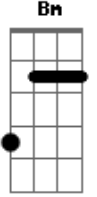

© ukulele-chords.com