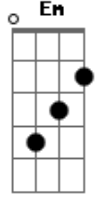

© ukulele-chords.com