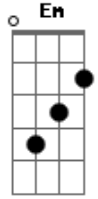

© ukulele-chords.com