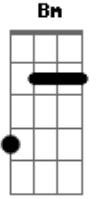

© ukulele-chords.com