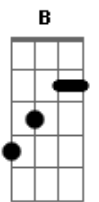

© ukulele-chords.com