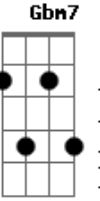

© ukulele-chords.com