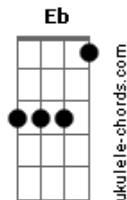

© ukulele-chords.com