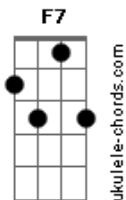

© ukulele-chords.com