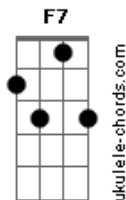

© ukulele-chords.com