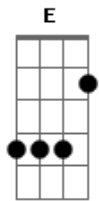

Comunidade Católica Nascidos da Cruz - Impera

Tom: A
Intro: A D

Interlúdio: Gbm E B D E E
Gbm E B E E

A D
Não sou digno, Não sou digno de estar aqui
Bm E
Mas tua mão vem me levantar
A Gbm7 D E
E
E a tua graça vem de novo imperar sobre mim, sobre mim

A D
Não sou digno, Não sou digno de estar aqui
Bm E
Mas tua mão vem me levantar
A Gbm7 D E E
E a tua graça vem de novo imperar sobre mim, sobre mim

A E
Impera, Sustenta
D A Bm E
Reaviva essa chama, revigora essa aliança.
A E
Impera, Sustenta
Bm A
D
Eu preciso ouvir de novo o barulho do teu sopro gritar em mim
Pra eu ser fiel até o fim

A E
Impera, Sustenta
D A Bm E
Reaviva essa chama, revigora essa aliança.
A E
Impera, Sustenta
Bm A D
Eu preciso ouvir de novo o barulho do teu sopro gritar em mim
Pra eu ser fiel até o fim

Solo: Gbm Gbm D Bm Gbm E
Gbm F#m7M (Bm A D Gbm) E

Acordes

© ukulele-chords.com