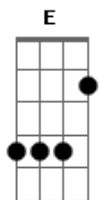

Comunidade Católica Nascidos da Cruz - Impera

Tom: A
Intro: A D

Interlúdio: Gbm E B D E E
Gbm E B E E

A D
Não sou digno, Não sou digno de estar aqui
Bm E
Mas tua mão vem me levantar
A Gbm7 D E
E
E a tua graça vem de novo imperar sobre mim, sobre mim

A E
Impera, Sustenta
D A Bm E
Reaviva essa chama, revigora essa aliança.
A E
Impera, Sustenta
Bm A
D
Eu preciso ouvir de novo o barulho do teu sopro gritar em mim
Pra eu ser fiel até o fim

A D
Não sou digno, Não sou digno de estar aqui
Bm E
Mas tua mão vem me levantar
A Gbm7 D E E
E a tua graça vem de novo imperar sobre mim, sobre mim

A E
Impera, Sustenta
D A Bm E
Reaviva essa chama, revigora essa aliança.
A E
Impera, Sustenta
Bm A D
Eu preciso ouvir de novo o barulho do teu sopro gritar em mim
Pra eu ser fiel até o fim

Solo: Gbm Gbm D Bm Gbm E
Gbm F#m7M (Bm A D Gbm) E

Acordes

© ukulele-chords.com