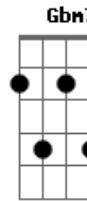

© ukulele-chords.com