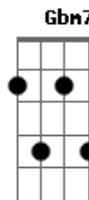

© ukulele-chords.com