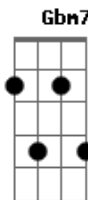

© ukulele-chords.com