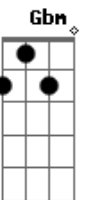

© ukulele-chords.com