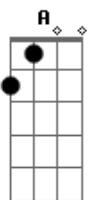

D Bm
 Ele é a rocha, é o abrigo;
 Em A
 a quem terei se Jesus está comigo?
 D Bm
 Ele me sustenta, me dá o teu amor;
 Em A A

a ele darei todo o meu louvor.

D Bm D
 Basta você se entregar pra Jesus,
 Bm A
 e abrir o Teu coração.
 D Bm D
 Ele vai transformar a Tua vida,
 Bm A B
 e vai Te tirar da escuridão.

E Dbm E
 Basta você se entregar pra Jesus,
 Gbm B
 e abrir o Teu coração.
 E Dbm
 Ele vai transformar a Tua vida,
 Gbm B (E-F#-B)
 e vai Te tirar da escuridão.

Acordes

© ukulele-chords.com

© ukulele-chords.com