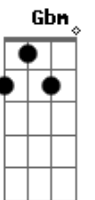

© ukulele-chords.com