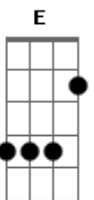

© ukulele-chords.com