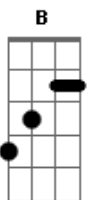

© ukulele-chords.com