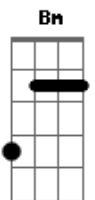

© ukulele-chords.com

© ukulele-chords.com