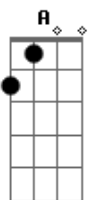

© ukulele-chords.com