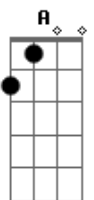

© ukulele-chords.com