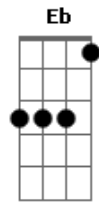

© ukulele-chords.com