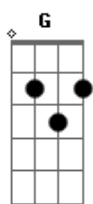

Comunidade Católica Kerygma - De Todo Coração

Tom: C

Refrão:

G D Em D G D
 Erga suas mãos para o céu, louve o Senhor de
 F C todo o coração. (2x)

Em C Am Bm Em
 Pois o Senhor é força e rochedo da tua vida. Te deu sua
 C Bm vida e te salvou.

C G Am C F D
 Não permitiu que fosses escravo.

Refrão:

G D Em D G D

F C Erga suas mãos para o céu, louve o Senhor de
 todo o coração. (2x)

Em C Am Bm Em
 Pois o Senhor é o Pastor da tua alma. Se entregou pendido
 C Am C F D na cruz, te amou.

C G Am C F D
 Não levou em conta tua vida passada.

Refrão:

G D Em D G D
 Erga suas mãos para o céu, louve o Senhor de
 F C todo o coração. (2x)

Acordes

© ukulele-chords.com

© ukulele-chords.com

© ukulele-chords.com