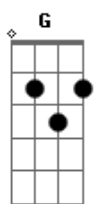

Comunidade Católica Kerygma - De Todo Coração

Tom: C

Refrão:

G D Em D G D
 F C Erga suas mãos para o céu, louve o Senhor de
 C todo o coração. (2x)

Em C Am Bm Em
 C Pois o Senhor é força e rochedo da tua vida. Te deu sua
 vida e te salvou.

C G Am C F D
 Não permitiu que fosses escravo.

Refrão:

G D Em D G D

F C Erga suas mãos para o céu, louve o Senhor de
 todo o coração. (2x)

Em C Am Bm Em
 C Pois o Senhor é o Pastor da tua alma. Se entregou pendido
 na cruz, te amou.

C G Am C F D
 Não levou em conta tua vida passada.

Refrão:

G D Em D G D
 F C Erga suas mãos para o céu, louve o Senhor de
 todo o coração. (2x)

Acordes

© ukulele-chords.com

© ukulele-chords.com

© ukulele-chords.com