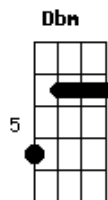

E **Abm**
 Terra, já não é mais terra
A **Dbm** **B**
 Este lugar mudou-se no Céu
A **E**
 Logo após a exaltação
Gbm **B** **B** **E** **E7**

Acordes

© ukulele-chords.com

© ukulele-chords.com

© ukulele-chords.com

© ukulele-chords.com

© ukulele-chords.com

© ukulele-chords.com

© ukulele-chords.com

© ukulele-chords.com

© ukulele-chords.com

Eu pude sentir, a presença de Deus

A **B**
 Poder comungar é uma grande Graça
Abm **Db4** **Db7**
 É como entrar num grande Kairós
Gbm **B** **E** **E7**
 Não é nosso tempo, agora, é o de Deus!