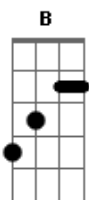

Comunidade Católica Kairós - Tempo de Comunhão

tom:

Intro: **Dbm** **B** **A** **B**
Dbm **B** **A**

E **Abm**
 Trigo, já não é mais trigo
A **Dbm** **B**
 Vinho, já não é mais vinho
A **E**
 Logo após a consagração
Gb **B** **B**
 Tornou-se nossa salvação

E **Abm**
 Terra, já não é mais terra
A **Dbm** **B**
 Este lugar mudou-se no Céu
A **E**
 Logo após a exaltação
Gbm **B** **B** **E** **E7**

Acordes

© ukulele-chords.com

© ukulele-chords.com

ukulele-chords.com

© ukulele-chords.com

© ukulele-chords.com

© ukulele-chords.com

© ukulele-chords.com

© ukulele-chords.com

© ukulele-chords.com

Eu pude sentir, a presença de Deus

A **B**
 Poder comungar é uma grande Graça
Abm **Db4** **Db7**
 É como entrar num grande Kairós
Gbm **B** **E** **E7**
 Não é nosso tempo, agora, é o de Deus!

A **B**
 Poder comungar é uma grande Graça
Abm **Db4** **Db7**
 É como entrar num grande Kairós
Gbm **B**
 Não é nosso tempo, agora, é o de Deus!
Gbm **B** **Dbm**
 Receber Jesus na presença do Céu

[Final] **B** **A** **B** **Dbm**
B **A** **E**