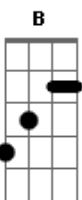

Comunidade Católica Kairós - Tempo de Comunhão

tom:

Intro: **Dbm** **B** **A** **B**
Dbm **B** **A**

E **Abm**
 Trigo, já não é mais trigo
A **Dbm** **B**
 Vinho, já não é mais vinho
A **E**
 Logo após a consagração
Gbm **B** **B**
 Tornou-se nossa salvação

E **Abm**
 Terra, já não é mais terra
A **Dbm** **B**
 Este lugar mudou-se no Céu
A **E**
 Logo após a exaltação
Gbm **B** **B** **E** **E7**

Acordes

© ukulele-chords.com

© ukulele-chords.com

ukulele-chords.com