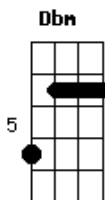

E **Abm**
 Terra, já não é mais terra
A **Dbm** **B**
 Este lugar mudou-se no Céu
A **E**
 Logo após a exaltação
Gbm **B** **B** **E** **E7**

Acordes

© ukulele-chords.com

© ukulele-chords.com

© ukulele-chords.com

© ukulele-chords.com

© ukulele-chords.com

© ukulele-chords.com

© ukulele-chords.com

© ukulele-chords.com

© ukulele-chords.com

Eu pude sentir, a presença de Deus

A **B**
 Poder comungar é uma grande Graça
Abm **Db4** **Db7**
 É como entrar num grande Kairós
Gbm **B** **E** **E7**
 Não é nosso tempo, agora, é o de Deus!