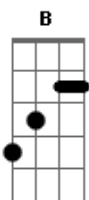

Comunidade Católica Kairós - Tempo de Comunhão

tom:

Intro: **Dbm** **B** **A** **B**
Dbm **B** **A**

E **Abm**
 Trigo, já não é mais trigo
A **Dbm** **B**
 Vinho, já não é mais vinho
A **E**
 Logo após a consagração
Gb **B** **B**
 Tornou-se nossa salvação

E **Abm**
 Terra, já não é mais terra
A **Dbm** **B**
 Este lugar mudou-se no Céu
A **E**
 Logo após a exaltação
Gbm **B** **B** **E** **E7**

Acordes

© ukulele-chords.com

© ukulele-chords.com

© ukulele-chords.com

© ukulele-chords.com

© ukulele-chords.com

© ukulele-chords.com

© ukulele-chords.com

© ukulele-chords.com

© ukulele-chords.com

Eu pude sentir, a presença de Deus

A **B**
 Poder comungar é uma grande Graça
Abm **Db4** **Db7**
 É como entrar num grande Kairós
Gbm **B** **E** **E7**
 Não é nosso tempo, agora, é o de Deus!

A **B**
 Poder comungar é uma grande Graça
Abm **Db4** **Db7**
 É como entrar num grande Kairós
Gbm **B**
 Não é nosso tempo, agora, é o de Deus!
Gbm **B** **Dbm**
 Receber Jesus na presença do Céu

[Final] **B** **A** **B** **Dbm**
B **A** **E**