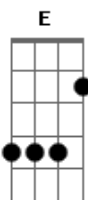

Comunidade Católica Kairós - Tempo de Comunhão

tom:

Intro: **Dbm** **B** **A** **B**
Dbm **B** **A**

E **Abm**
 Trigo, já não é mais trigo
A **Dbm** **B**
 Vinho, já não é mais vinho
A **E**
 Logo após a consagração
Gb **B** **B**
 Tornou-se nossa salvação

E **Abm**
 Terra, já não é mais terra
A **Dbm** **B**
 Este lugar mudou-se no Céu
A **E**
 Logo após a exaltação
Gbm **B** **B** **E** **E7**

Acordes

© ukulele-chords.com

© ukulele-chords.com

ukulele-chords.com

© ukulele-chords.com

© ukulele-chords.com

© ukulele-chords.com

© ukulele-chords.com

© ukulele-chords.com

© ukulele-chords.com

Eu pude sentir, a presença de Deus

A **B**
 Poder comungar é uma grande Graça
Abm **Db4** **Db7**
 É como entrar num grande Kairós
Gbm **B** **E** **E7**
 Não é nosso tempo, agora, é o de Deus!

A **B**
 Poder comungar é uma grande Graça
Abm **Db4** **Db7**
 É como entrar num grande Kairós
Gbm **B**
 Não é nosso tempo, agora, é o de Deus!
Gbm **B** **Dbm**
 Receber Jesus na presença do Céu

[Final] **B** **A** **B** **Dbm**
B **A** **E**