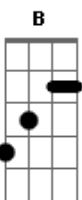

Comunidade Católica Kairós - Tempo de Comunhão

tom:

Intro: **Dbm** **B** **A** **B**
Dbm **B** **A**

E **Abm**
 Trigo, já não é mais trigo
A **Dbm** **B**
 Vinho, já não é mais vinho
A **E**
 Logo após a consagração
Gbm **B** **B**
 Tornou-se nossa salvação

E **Abm**
 Terra, já não é mais terra
A **Dbm** **B**
 Este lugar mudou-se no Céu
A **E**
 Logo após a exaltação
Gbm **B** **B** **E** **E7**

Acordes

© ukulele-chords.com

© ukulele-chords.com

© ukulele-chords.com