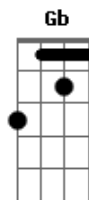

Comunidade Católica Kairós - Tempo de Comunhão

tom:

Intro: **Dbm** **B** **A** **B**
Dbm **B** **A**

E **Abm**
 Trigo, já não é mais trigo
A **Dbm** **B**
 Vinho, já não é mais vinho
A **E**
 Logo após a consagração
Gb **B** **B**
 Tornou-se nossa salvação

E **Abm**
 Terra, já não é mais terra
A **Dbm** **B**
 Este lugar mudou-se no Céu
A **E**
 Logo após a exaltação
Gbm **B** **B** **E** **E7**

Acordes

© ukulele-chords.com

© ukulele-chords.com

© ukulele-chords.com

© ukulele-chords.com

© ukulele-chords.com

© ukulele-chords.com

© ukulele-chords.com

© ukulele-chords.com

© ukulele-chords.com

Eu pude sentir, a presença de Deus

A **B**
 Poder comungar é uma grande Graça
Abm **Db4** **Db7**
 É como entrar num grande Kairós
Gbm **B** **E** **E7**
 Não é nosso tempo, agora, é o de Deus!