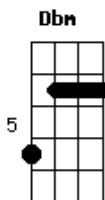

E **Abm**
 Terra, já não é mais terra
A **Dbm** **B**
 Este lugar mudou-se no Céu
A **E**
 Logo após a exaltação
Gbm **B** **B** **E** **E7**

Acordes

© ukulele-chords.com

© ukulele-chords.com

ukulele-chords.com

© ukulele-chords.com

© ukulele-chords.com

© ukulele-chords.com

© ukulele-chords.com

© ukulele-chords.com

© ukulele-chords.com

Eu pude sentir, a presença de Deus

A **B**
 Poder comungar é uma grande Graça
Abm **Db4** **Db7**
 É como entrar num grande Kairós
Gbm **B** **E** **E7**
 Não é nosso tempo, agora, é o de Deus!