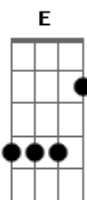

Comunidade Católica Kairós - Tempo de Comunhão

tom:

Intro: **Dbm** **B** **A** **B**
Dbm **B** **A**

E **Abm**
 Trigo, já não é mais trigo
A **Dbm** **B**
 Vinho, já não é mais vinho
A **E**
 Logo após a consagração
Gbm **B** **B**
 Tornou-se nossa salvação

E **Abm**
 Terra, já não é mais terra
A **Dbm** **B**
 Este lugar mudou-se no Céu
A **E**
 Logo após a exaltação
Gbm **B** **B** **E** **E7**

Acordes

© ukulele-chords.com

© ukulele-chords.com

© ukulele-chords.com

© ukulele-chords.com

© ukulele-chords.com

© ukulele-chords.com

© ukulele-chords.com

© ukulele-chords.com

© ukulele-chords.com

Eu pude sentir, a presença de Deus

A **B**
 Poder comungar é uma grande Graça
Abm **Db4** **Db7**
 É como entrar num grande Kairós
Gbm **B** **E** **E7**
 Não é nosso tempo, agora, é o de Deus!

A **B**
 Poder comungar é uma grande Graça
Abm **Db4** **Db7**
 É como entrar num grande Kairós
Gbm **B**
 Não é nosso tempo, agora, é o de Deus!
Gbm **B** **Dbm**
 Receber Jesus na presença do Céu

[Final] **B** **A** **B** **Dbm**
B **A** **E**