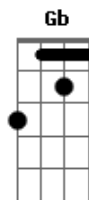

Comunidade Católica Kairós - Tempo de Comunhão

tom:

Intro: **Dbm** **B** **A** **B**
Dbm **B** **A**

E **Abm**
 Trigo, já não é mais trigo
A **Dbm** **B**
 Vinho, já não é mais vinho
A **E**
 Logo após a consagração
Gbm **B** **B**
 Tornou-se nossa salvação

E **Abm**
 Terra, já não é mais terra
A **Dbm** **B**
 Este lugar mudou-se no Céu
A **E**
 Logo após a exaltação
Gbm **B** **B** **E** **E7**

Acordes

© ukulele-chords.com

© ukulele-chords.com

© ukulele-chords.com

© ukulele-chords.com

© ukulele-chords.com

© ukulele-chords.com

© ukulele-chords.com

© ukulele-chords.com

© ukulele-chords.com

Eu pude sentir, a presença de Deus

A **B**
 Poder comungar é uma grande Graça
Abm **Db4** **Db7**
 É como entrar num grande Kairós
Gbm **B** **E** **E7**
 Não é nosso tempo, agora, é o de Deus!