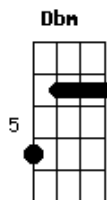

E **Abm**
 Terra, já não é mais terra
A **Dbm** **B**
 Este lugar mudou-se no Céu
A **E**
 Logo após a exaltação
Gbm **B** **B** **E** **E7**

Acordes

© ukulele-chords.com

© ukulele-chords.com

© ukulele-chords.com

© ukulele-chords.com

© ukulele-chords.com

© ukulele-chords.com

© ukulele-chords.com

© ukulele-chords.com

© ukulele-chords.com

Eu pude sentir, a presença de Deus

A **B**
 Poder comungar é uma grande Graça
Abm **Db4** **Db7**
 É como entrar num grande Kairós
Gbm **B** **E** **E7**
 Não é nosso tempo, agora, é o de Deus!