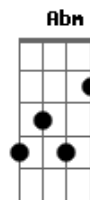

Comunidade Católica Kairós - Tempo de Comunhão

tom:

Intro: **Dbm** **B** **A** **B**
Dbm **B** **A**

E **Abm**
 Trigo, já não é mais trigo
A **Dbm** **B**
 Vinho, já não é mais vinho
A **E**
 Logo após a consagração
Gb **B** **B**
 Tornou-se nossa salvação

E **Abm**
 Terra, já não é mais terra
A **Dbm** **B**
 Este lugar mudou-se no Céu
A **E**
 Logo após a exaltação
Gbm **B** **B** **E** **E7**

Acordes

© ukulele-chords.com

© ukulele-chords.com

ukulele-chords.com

© ukulele-chords.com

© ukulele-chords.com

© ukulele-chords.com

© ukulele-chords.com

© ukulele-chords.com

© ukulele-chords.com

Eu pude sentir, a presença de Deus

A **B**
 Poder comungar é uma grande Graça
Abm **Db4** **Db7**
 É como entrar num grande Kairós
Gbm **B** **E** **E7**
 Não é nosso tempo, agora, é o de Deus!