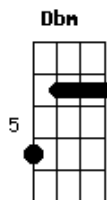

E **Abm**
 Terra, já não é mais terra
A **Dbm** **B**
 Este lugar mudou-se no Céu
A **E**
 Logo após a exaltação
Gbm **B** **B** **E** **E7**

Acordes

© ukulele-chords.com

© ukulele-chords.com

ukulele-chords.com

© ukulele-chords.com

© ukulele-chords.com

© ukulele-chords.com

© ukulele-chords.com

© ukulele-chords.com

© ukulele-chords.com

Eu pude sentir, a presença de Deus

A **B**
 Poder comungar é uma grande Graça
Abm **Db4** **Db7**
 É como entrar num grande Kairós
Gbm **B** **E** **E7**
 Não é nosso tempo, agora, é o de Deus!