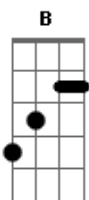

Comunidade Católica Kairós - Tempo de Comunhão

tom:

Intro: **Dbm** **B** **A** **B**
Dbm **B** **A**

E **Abm**
 Trigo, já não é mais trigo
A **Dbm** **B**
 Vinho, já não é mais vinho
A **E**
 Logo após a consagração
Gbm **B** **B**
 Tornou-se nossa salvação

E **Abm**
 Terra, já não é mais terra
A **Dbm** **B**
 Este lugar mudou-se no Céu
A **E**
 Logo após a exaltação
Gbm **B** **B** **E** **E7**

Acordes

© ukulele-chords.com

© ukulele-chords.com

© ukulele-chords.com

© ukulele-chords.com

© ukulele-chords.com

© ukulele-chords.com

© ukulele-chords.com

© ukulele-chords.com

© ukulele-chords.com

Eu pude sentir, a presença de Deus

A **B**
 Poder comungar é uma grande Graça
Abm **Db4** **Db7**
 É como entrar num grande Kairós
Gbm **B** **E** **E7**
 Não é nosso tempo, agora, é o de Deus!

A **B**
 Poder comungar é uma grande Graça
Abm **Db4** **Db7**
 É como entrar num grande Kairós
Gbm **B**
 Não é nosso tempo, agora, é o de Deus!
Gbm **B** **Dbm**
 Receber Jesus na presença do Céu

[Final] **B** **A** **B** **Dbm**
B **A** **E**