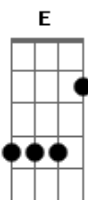

Comunidade Católica Kairós - Tempo de Comunhão

tom:

Intro: **Dbm** **B** **A** **B**
Dbm **B** **A**

E **Abm**
 Trigo, já não é mais trigo
A **Dbm** **B**
 Vinho, já não é mais vinho
A **E**
 Logo após a consagração
Gbm **B** **B**
 Tornou-se nossa salvação

E **Abm**
 Terra, já não é mais terra
A **Dbm** **B**
 Este lugar mudou-se no Céu
A **E**
 Logo após a exaltação
Gbm **B** **B** **E** **E7**

Acordes

© ukulele-chords.com

© ukulele-chords.com

© ukulele-chords.com

© ukulele-chords.com

© ukulele-chords.com

© ukulele-chords.com

© ukulele-chords.com

© ukulele-chords.com

© ukulele-chords.com

Eu pude sentir, a presença de Deus

A **B**
 Poder comungar é uma grande Graça
Abm **Db4** **Db7**
 É como entrar num grande Kairós
Gbm **B** **E** **E7**
 Não é nosso tempo, agora, é o de Deus!

A **B**
 Poder comungar é uma grande Graça
Abm **Db4** **Db7**
 É como entrar num grande Kairós
Gbm **B**
 Não é nosso tempo, agora, é o de Deus!
Gbm **B** **Dbm**
 Receber Jesus na presença do Céu

[Final] **B** **A** **B** **Dbm**
B **A** **E**