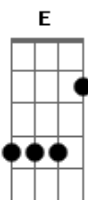

Comunidade Católica Kairós - Tempo de Comunhão

tom:

Intro: **Dbm** **B** **A** **B**
Dbm **B** **A**

E **Abm**
 Trigo, já não é mais trigo
A **Dbm** **B**
 Vinho, já não é mais vinho
A **E**
 Logo após a consagração
Gb **B** **B**
 Tornou-se nossa salvação

E **Abm**
 Terra, já não é mais terra
A **Dbm** **B**
 Este lugar mudou-se no Céu
A **E**
 Logo após a exaltação
Gbm **B** **B** **E** **E7**

Acordes

© ukulele-chords.com

© ukulele-chords.com

© ukulele-chords.com

© ukulele-chords.com

© ukulele-chords.com

© ukulele-chords.com

© ukulele-chords.com

© ukulele-chords.com

© ukulele-chords.com

Eu pude sentir, a presença de Deus

A **B**
 Poder comungar é uma grande Graça
Abm **Db4** **Db7**
 É como entrar num grande Kairós
Gbm **B** **E** **E7**
 Não é nosso tempo, agora, é o de Deus!

A **B**
 Poder comungar é uma grande Graça
Abm **Db4** **Db7**
 É como entrar num grande Kairós
Gbm **B**
 Não é nosso tempo, agora, é o de Deus!
Gbm **B** **Dbm**
 Receber Jesus na presença do Céu

[Final] **B** **A** **B** **Dbm**
B **A** **E**