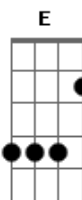

Comunidade Católica Kairós - Tempo de Comunhão

tom:

Intro: **Dbm** **B** **A** **B**
Dbm **B** **A**

E **Abm**
 Trigo, já não é mais trigo
A **Dbm** **B**
 Vinho, já não é mais vinho
A **E**
 Logo após a consagração
Gbm **B** **B**
 Tornou-se nossa salvação

E **Abm**
 Terra, já não é mais terra
A **Dbm** **B**
 Este lugar mudou-se no Céu
A **E**
 Logo após a exaltação
Gbm **B** **B** **E** **E7**

Acordes

© ukulele-chords.com

© ukulele-chords.com

ukulele-chords.com

A **B**
 Poder comungar é uma grande Graça
Abm **Db4** **Db7**
 É como entrar num grande Kairós
Gbm **B**
 Não é nosso tempo, agora, é o de Deus!
Gbm **B** **Dbm**
 Receber Jesus na presença do Céu

[Final] **B** **A** **B** **Dbm**
B **A** **E**