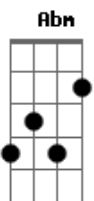

Comunidade Católica Kairós - Piseiro do Fogo

tom:

Intro: ^B B Gb ^{Abm} Abm ^E E
^B B Gb ^{Abm} Abm ^E E

^B Segunda-feira no grupo de oração
 Era muito louvor era muita oração
^{Abm} Eles falavam algo que eu não conseguia entender
^E Eu fui me arrepiando, logo comecei dizer

^B Segunda-feira no grupo de oração
^{Abm} Era muito louvor era muita oração
^E Eles falavam algo que eu não conseguia entender
^{Abm} Eu fui me arrepiando, logo comecei dizer êh êh

^B Shandaracantalabacantalabassai
^{Abm} Shandaracantalabacantalabassai
^E Shandaracantalabacantalabassai
^E Shandaracantalabacantalabassai

^B Shandaracantalabacantalabassai
^{Abm} Shandaracantalabacantalabassai
^E Shandaracantalabacantalabassai
 Shandaracanta... Igualzinho a Atos 2

Acordes

© ukulele-chords.com

© ukulele-chords.com

© ukulele-chords.com

© ukulele-chords.com

[Solo] ^B B ^{Gb} Gb ^{Abm} Abm ^E E

^B Segunda-feira no grupo de oração
^{Gb} Era muito louvor era muita oração
^{Abm} Eles falavam algo que eu não conseguia entender
^E Eu fui me arrepiando, logo comecei dizer