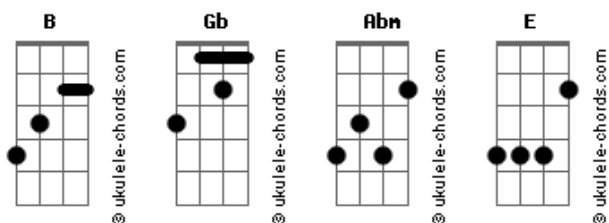

# Comunidade Católica Kairós - Piseiro do Fogo

tom:

Intro: B Gb Abm E  
B Gb Abm E

B  
Segunda-feira no grupo de oração  
Era muito louvor era muita oração  
Gb  
Era muito louvor era muita oração  
Abm  
Eles falavam algo que eu não conseguia entender  
E  
Eu fui me arrepiando, logo comecei dizer

B  
Segunda-feira no grupo de oração  
Gb  
Era muito louvor era muita oração  
Abm  
Eles falavam algo que eu não conseguia entender  
E  
Eu fui me arrepiando, logo comecei dizer êh êh Gb

B  
Shandaracantalabacantalabassai  
Gb  
Shandaracantalabacantalabassai  
Abm  
Shandaracantalabacantalabassai  
E  
Shandaracantalabacantalabassai

## Acordes

[Solo] B Gb Abm E

B  
Segunda-feira no grupo de oração  
Gb  
Era muito louvor era muita oração  
Abm  
Eles falavam algo que eu não conseguia entender  
E  
Eu fui me arrepiando, logo comecei dizer