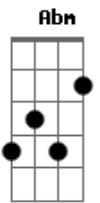

© ukulele-chords.com