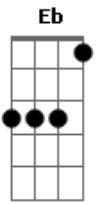

© ukulele-chords.com