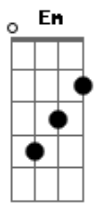

© ukulele-chords.com