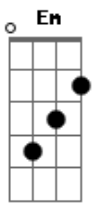

© ukulele-chords.com