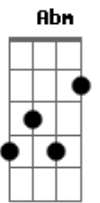

© ukulele-chords.com