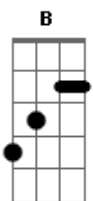

© ukulele-chords.com