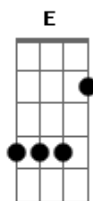

Comunidade Católica Dom de Deus - Corrirei Para Ti

tom:

Intro: **Eadd9** **Aadd9** **Eadd9** **Aadd9**

E **Aadd9**
Fixa o meu olhar no Teu olhar
E **Aadd9**
Até que Tua cruz venha me desposar
Dbm **Badd9** **Aadd9**
Não quero mais nada a não ser a Ti
Dbm **Badd9** **Aadd9**
Minha alma deseja aqui ficar

E **Aadd9**
Une o meu coração ao Teu
E **Aadd9**
Ensina-me a te amar
Dbm **Badd9** **Aadd9**
Até que não reste nada de mim
Dbm **Badd9** **Aadd9** **Badd9**
Em Tua imagem me encontrar

Aadd9 **B** **Dbm7**
Corrirei, ao Rei, sem desfalecer
Aadd9 **B**
Envolvido por Teus perfumes
Aadd9 **B**
Vou viver
Aadd9 **B** **Dbm7**
Corrirei à Ti, oh! Amado meu
Aadd9 **B** **Aadd9** **B**
Atraiendo, ao celeste esposo, todo meu ser

Aadd9 **B** **Dbm7**
Corrirei, ao Rei, sem desfalecer
Aadd9 **B**
Envolvido por Teus perfumes
Aadd9 **B**
Vou viver
Aadd9 **B** **Dbm7**
Corrirei à Ti, oh! Amado meu
Aadd9 **B** **Aadd9** **B**
Atraiendo, ao celeste esposo, todo meu ser

Acordes