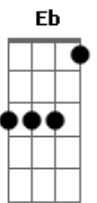

© ukulele-chords.com