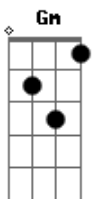

© ukulele-chords.com