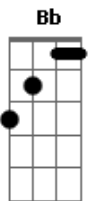

© ukulele-chords.com