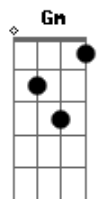

© ukulele-chords.com