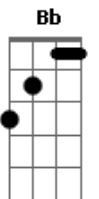

© ukulele-chords.com