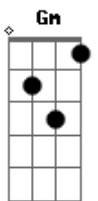

© ukulele-chords.com