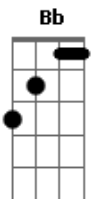

© ukulele-chords.com