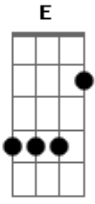

Comunidade Católica Divina Face - Impetuoso

tom: E

Recebereis a unção que vêm dos céus
 Me prostrarei aos teus pés mais uma vez
 Mais uma vez
 Mais uma vez
 Mais uma vez

Sopra espírito
 Sopra espírito de Deus
 Teu fogo, mais fogo
 De novo
 Manda sobre mim mais uma vez

Chords: Aadd9, E, Badd9, Aadd9, E, Dbm, Aadd9, E, Badd9, D, Aadd9, Badd9, E

Acordes

© ukulele-chords.com

© ukulele-chords.com

© ukulele-chords.com

© ukulele-chords.com

© ukulele-chords.com

© ukulele-chords.com