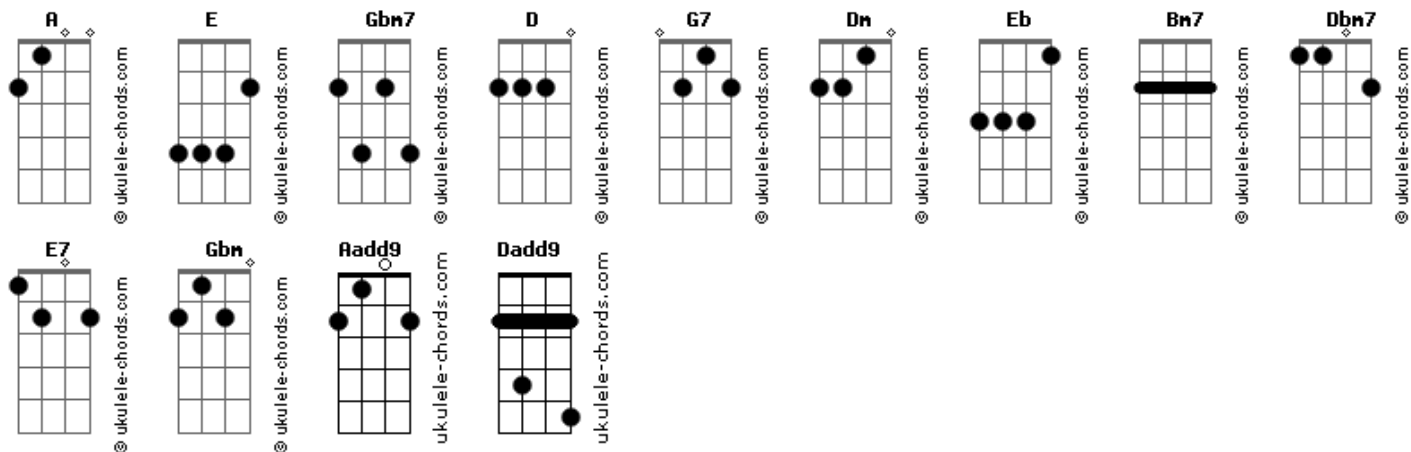

Comunidade Católica Despertai - Novo Ser

tom:

Intro: **Aadd9** **Dadd9**
Aadd9 **Dadd9**

Aadd9 **E** **Gbm7**
Cada segundo que passa quero estar ao teu lado
D **G7** **Aadd9** **Dm**
Fechar os olhos, deixar teu amor me mudar
Aadd9 **E** **Gbm7**
De um jeito louco que o mundo não pode entender
Eb **Dm** **Bm7** **E**
Preciso, no teu colo, sentir o teu abraço
Dbm7 **Gbm7**
Sentir o teu perfume
D **A** **E** **Bm7** **Dbm7** **D** **Eb** **E**
Anelo, mais que tudo, sentir teu grande amor

[Refrão]

Aadd9
Meu coração, derramado, tem sede de Ti
Gbm7
Preciso me encontrar contigo no jardim
D
Quero de novo nascer e sentir o amor
Bm7 **E**
Que refrigera a minh`alma, me faz ver quem sou
Aadd9
Cada segundo contigo, é ouro
Gbm7
Um dia inteiro ao teu lado é muito pouco
D
Eu quero ver tua face e de novo entender
Bm7 **E**
O grande amor que na cruz me fez novo ser

[Solo] **Aadd9** **Dadd9**
Aadd9 **Dadd9**

Acordes

Bm7 **E7**

Aadd9 **E** **Gbm7**
Cada segundo que passa quero estar ao teu lado
D **G7** **Aadd9** **Dm**
Fechar os olhos, deixar teu amor me mudar
Aadd9 **E** **Gbm7**
De um jeito louco que o mundo não pode entender
Eb **Dm** **Bm7** **E**
Preciso, no teu colo, sentir o teu abraço
Dbm7 **Gbm7**
Sentir o teu perfume
D **A** **E** **Bm7** **Dbm7** **D** **Eb** **E**
Anelo, mais que tudo, sentir teu grande amor

[Refrão]

Aadd9
Meu coração, derramado, tem sede de Ti
Gbm7
Preciso me encontrar contigo no jardim
D
Quero de novo nascer e sentir o amor
Bm7 **E**
Que refrigera a minh`alma, me faz ver quem sou
Aadd9
Cada segundo contigo, é ouro
Gbm7
Um dia inteiro ao teu lado é muito pouco
D
Eu quero ver tua face e de novo entender
Bm7 **E** **Aadd9**
O grande amor que na cruz me fez novo ser
Gbm7 **D** **E**
Novo Ser, Novo Ser, Novo Ser