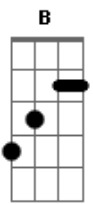

Tomar a cruz e seguir
Aadd9 E
Parece que nada dá certo
Gbm Badd9

E não vou resistir

Aadd9 E Aadd9
Então procuro os teus braços, amigo

A B
E clamo: ABBA, pai!

Aadd9 E Gbm
Então procuro os teus braços, amigo
Badd9 B7

A Aadd9
E tão pequeno, criança
B B7

Dizer: ABBA, pai!

Aadd9 B
Eu quero descansar em Ti
Aadd9 B
Minh?alma anseia por teu amor

A E Aadd9
E o meu coração, desesperado
B B7
Deseja te encontrar

E B
Abba, Pai!

E B
Abba, Pai!

E B
Abba, Pai!

E B
Abba, Pai!

Aadd9 E Gbm E
E o meu coração, desesperado

A Bb
Deseja te encontrar

F C
Abba, Pai!

E B
Abba, Pai!

E B
Abba, Pai!

E B
Abba, Pai!

Bbadd9 Cadd9
Eu quero descansar em Ti

Bbadd9 Cadd9
Minh?alma anseia por teu amor
Bb F Gm Cadd9

E o meu coração, desesperado

F
Deseja te encontrar

Acordes

© ukulele-chords.com

© ukulele-chords.com

© ukulele-chords.com