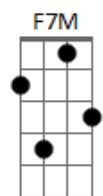

Comunidade Católica Colo de Deus - Voz de Trovão

tom:

Am
[Primeira Parte]

Am G F7M
0 Céu se abriu ouviu-se o som da tua voz
Am G F7M
0 noivo vem eu posso ver teus sinais

Am G F7M
0 Céu se abriu ouviu-se o som da tua voz
Am G F7M
0 noivo vem eu posso ver teus sinais

[Refrão]

Am G
Com voz de trovão, olhos de fogo ele vem
F Dm

Maranata ora vem, maranata ora vem

Am G
Com voz de trovão, olhos de fogo ele vem
F Dm
Maranata ora vem, maranata ora vem

(Am C Dm F)

[Pós-Refrão]

Am
Se você vier nós vamos queimar
G
Se você vier nós vamos queimar
F
Se você vier nós vamos queimar
Dm7
Então venha, venha

Acordes

© ukulele-chords.com