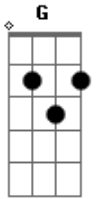

© ukulele-chords.com