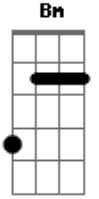

© ukulele-chords.com