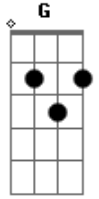

© ukulele-chords.com