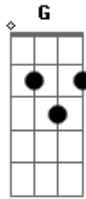

© ukulele-chords.com