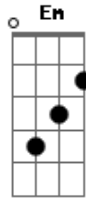

© ukulele-chords.com