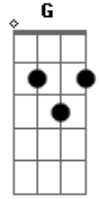

© ukulele-chords.com