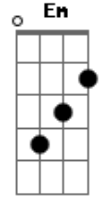

© ukulele-chords.com