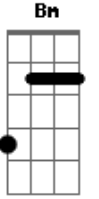

© ukulele-chords.com