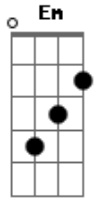

© ukulele-chords.com