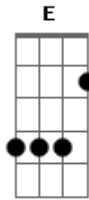

© ukulele-chords.com