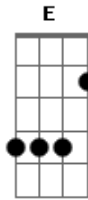

© ukulele-chords.com