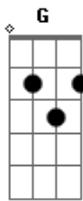

© ukulele-chords.com