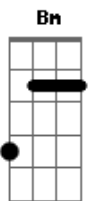

© ukulele-chords.com