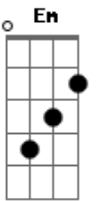

© ukulele-chords.com