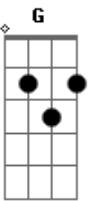

© ukulele-chords.com