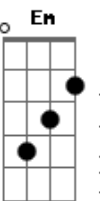

© ukulele-chords.com