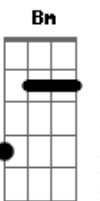

© ukulele-chords.com