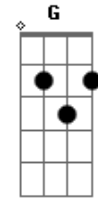

© ukulele-chords.com