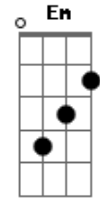

© ukulele-chords.com