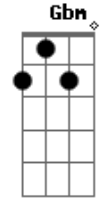

© ukulele-chords.com