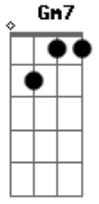

© ukulele-chords.com