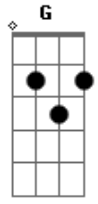

© ukulele-chords.com