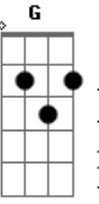

© ukulele-chords.com