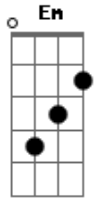

© ukulele-chords.com