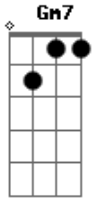

© ukulele-chords.com