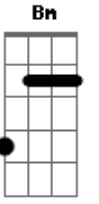

© ukulele-chords.com