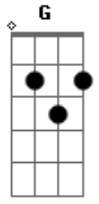

© ukulele-chords.com