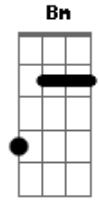

© ukulele-chords.com