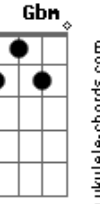

© ukulele-chords.com