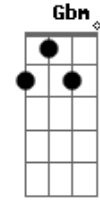

© ukulele-chords.com