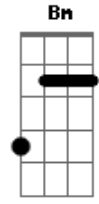

© ukulele-chords.com