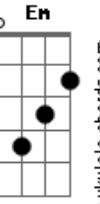

© ukulele-chords.com