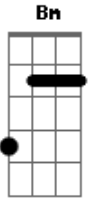

© ukulele-chords.com