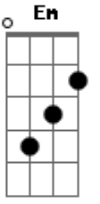

© ukulele-chords.com