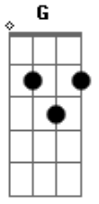

© ukulele-chords.com