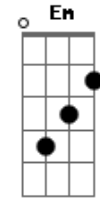

Comunidade Católica Colo de Deus - Alto Lugar

tom:

D

Intro: D Gm7 Bm D A

Quem é esse que desceu do céu

E me olhou com teus olhos de fogo?

Quem é esse que desceu do céu?

Meu refúgio, onde está o meu socorro

Seu nome está no mais alto lugar

Seu nome está no mais alto lugar

Seu nome está no mais alto lugar

Seu nome está no mais alto lugar

Santo, Santo

Eu não me cansarei

Pra sempre cantarei

Que Tu és

Acordes

© ukulele-chords.com

© ukulele-chords.com

© ukulele-chords.com

© ukulele-chords.com

© ukulele-chords.com

© ukulele-chords.com

© ukulele-chords.com