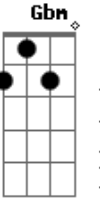

© ukulele-chords.com