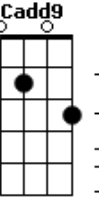

© ukulele-chords.com

Imaculada

D

Ave Maria

C

Plena de graça

B

Nossa rainha

Bb

Imaculada

[Final] D