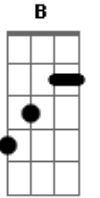

© ukulele-chords.com