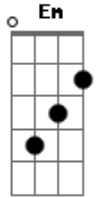

© ukulele-chords.com