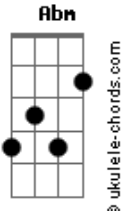

Comunidade Católica Cenáculo - O Santo de Nazaré

tom:

Dbm

[Primeira Parte]

Abm Gb E
Digno, Digno

Abm E B Gb
Existe aqui, o homem dos homens

Abm E
Dominante entre todos

B Gb
Imolado neste Altar

Abm E
Bendizei eternamente

B Gb
A minha alma, enquanto viver Te adora

Abm E B Gb
É o senhor, Jesus sublime em seu glória.

Acordes

[Pré-Refrão]

Abm E B Gb
É Ele, como dizer que não é
Abm E B Gb
É Ele, como dizer que não é

O santo de Nazaré
Abm E B Gb
É Ele, como dizer que não é
Abm E B Gb
É Ele, como dizer que não é

O santo de Nazaré

[Refrão]

Abm E B E
Esplendor, majestade ao cordeiro imolado
Abm Gb E
Santo, santo, santo