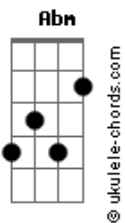

Comunidade Católica Cenáculo - O Santo de Nazaré

tom:

Dbm

[Primeira Parte]

Abm Gb E
Digno, Digno

Abm E B Gb
Existe aqui, o homem dos homens

Abm E
Dominante entre todos

B Gb
Imolado neste Altar

Abm E
Bendizei eternamente

B Gb
A minha alma, enquanto viver Te adora

Abm E B Gb
É o senhor, Jesus sublime em seu glória.

Acordes

[Pré-Refrão]

Abm E B Gb
É Ele, como dizer que não é
Abm E B Gb
É Ele, como dizer que não é

O santo de Nazaré
Abm E B Gb
É Ele, como dizer que não é
Abm E B Gb
É Ele, como dizer que não é

O santo de Nazaré

[Refrão]

Abm E B E
Esplendor, majestade ao cordeiro imolado
Abm Gb E
Santo, santo, santo