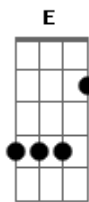

Comunidade Católica Ascender - Dança do Semeador

tom:

Intro: Gbm Dbm D E

[Primeira Parte]

Gbm Dbm D
 O semeador saiu pra semear
 E
 O semeador saiu?
 Gbm Dbm D
 O semeador saiu pra semear
 E
 O semeador saiu?

Gbm Dbm D
 Uma semente caiu a beira do caminho
 E Gbm
 A outra parte caiu no meio dos espinhos
 Dbm D
 Mas a que ficou, olha o que aconteceu
 E Gbm
 No terreno bom a semente cresceu

[Refrão]

Gbm Dbm
 E ele Cava cava
 D
 Joga, joga, Espalha
 E
 Apila, Apila

[Segunda Parte]

Acordes

© ukulele-chords.com

© ukulele-chords.com

© ukulele-chords.com

© ukulele-chords.com

Gbm Dbm
 Chama o irmão
 D
 Que é pra ficar melhor
 E
 Fica coladinho

Pra não semear