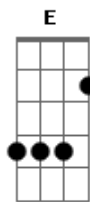

# Comunidade Católica Ascender - Dança do Semeador

tom:

Intro: Gbm Dbm D E

[Primeira Parte]

Gbm Dbm D  
 O semeador saiu pra semear  
 E  
 O semeador saiu?  
 Gbm Dbm D  
 O semeador saiu pra semear  
 E  
 O semeador saiu?

Gbm Dbm D  
 Uma semente caiu a beira do caminho  
 E Gbm  
 A outra parte caiu no meio dos espinhos  
 Dbm D  
 Mas a que ficou, olha o que aconteceu  
 E Gbm  
 No terreno bom a semente cresceu

[Refrão]

Gbm Dbm  
 E ele Cava cava  
 D  
 Joga, joga, Espalha  
 E  
 Apila, Apila

[Segunda Parte]

## Acordes

© ukulele-chords.com

© ukulele-chords.com

© ukulele-chords.com

© ukulele-chords.com

Gbm Dbm  
 Chama o irmão  
 D  
 Que é pra ficar melhor  
 E  
 Fica coladinho  
 Pra não semear

Gbm Dbm  
 Chama o irmão  
 D  
 Que é pra ficar melhor  
 E  
 Fica coladinho  
 Pra não semear