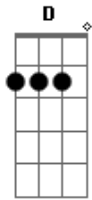

Comunidade Católica Arca da Aliança - Na Força do Sim

tom:

Intro: ^D ^D ^G ^D ^G
_D _D _G _D _G

^D ^D ^G ^{Em7}
Desde o princípio o que não entendi

^D ^D ^G ^{Em7}
E hoje eu entendo o que é a espada

^G ^D
Que Simeão profetizou

[Refrão]

^D ^D ^G ^{Em7}
Sofro, mas na força do sim

^G ^D
Eu irei até o fim

^D ^D ^G ^{Em7}
Desde o princípio o que não entendi

^G ^D
Guardei no coração

^D ^D ^G ^{Em7}
E hoje eu entendo o que é a espada

^G ^D
Que Simeão profetizou

[Refrão]

^D ^D ^G ^{Em7}
Sofro, mas na força do sim

^G ^D
Eu irei até o fim

Acordes