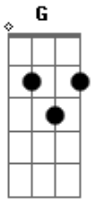

© ukulele-chords.com

© ukulele-chords.com