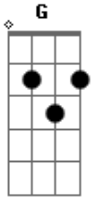

© ukulele-chords.com

© ukulele-chords.com