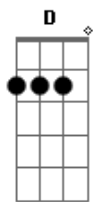

Comunidade Católica Arca da Aliança - Metade da Alma

tom:

Intro: D G D G

[Primeira Parte]

Da pra sentir a suavidade no ar
O bom odor deste óleo
Puro a se derramar
Vou mergulhando no mais
Profundo de mim
Do lado esquerdo do peito
Do amigo está
Do lado esquerdo do peito
Do amigo está

[Refrão]

Os amigos são
A metade da alma
Longe ou perto, presente ou distante
Posso te encontrar
Os amigos são
A metade da alma
Centelhas de fogo que tornam-se um só
Se inflamam no amor de Deus

[Segunda Parte]

Quando me faltam as forças
Pra chegar a Deus
Vens com palavras
Mil gestos a me levantar
Nossa amizade
Dilata o horizonte do amor
Do lado esquerdo do peito
Do amigo está
Do lado esquerdo do peito
Do amigo está

[Refrão]

Os amigos são
A metade da alma
Longe ou perto, presente ou distante
Posso te encontrar
Os amigos são
A metade da alma
Centelhas de fogo que tornam-se um só
Se inflamam no amor de Deus

Acordes