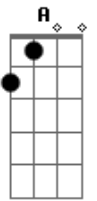

© ukulele-chords.com