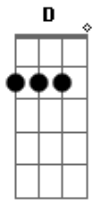

Comunidade Católica Arca da Aliança - Metade da Alma

tom:

Intro: D G D G

[Primeira Parte]

Da pra sentir a suavidade no ar
O bom odor deste óleo
Puro a se derramar
Vou mergulhando no mais
Profundo de mim
Do lado esquerdo do peito
Do amigo está
Do lado esquerdo do peito
Do amigo está

[Refrão]

Os amigos são
A metade da alma
Longe ou perto, presente ou distante
Posso te encontrar
Os amigos são
A metade da alma
Centelhas de fogo que tornam-se um só
Se inflamam no amor de Deus

[Segunda Parte]

Quando me faltam as forças
Pra chegar a Deus
Vens com palavras
Mil gestos a me levantar
Nossa amizade
Dilata o horizonte do amor
Do lado esquerdo do peito
Do amigo está
Do lado esquerdo do peito
Do amigo está

[Refrão]

Os amigos são
A metade da alma
Longe ou perto, presente ou distante
Posso te encontrar
Os amigos são
A metade da alma
Centelhas de fogo que tornam-se um só
Se inflamam no amor de Deus

Acordes

© ukulele-chords.com