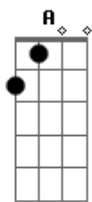

© ukulele-chords.com