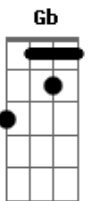

© ukulele-chords.com