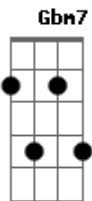

© ukulele-chords.com