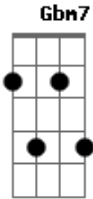

Comunidade Carisma - Vejo o Senhor

Tom: D

Intro: Bm7 Gbm7 G D A

Vejo o Senhor ^A ^D ^D ^G ^G
^{Bm} ^A ^A ^G ^A ^A

Exaltado na adoração do povo desta terra

Vejo o Senhor ^D ^D ^G ^G
^{Bm} ^{Gbm7} ^G ^G
 Meus olhos viram o Rei, o Cordeiro sobre o trono

Vejo o Senhor ^A ^D ^D ^G ^G
^{Bm} ^A ^A ^G ^A ^A

Exaltado na adoração do povo desta terra

Vejo o Senhor ^D ^D ^G ^G
^{Bm} ^{Gbm7} ^G ^D

Meus olhos viram o Rei, o Cordeiro sobre o trono

Reinando pra sempre

Suas vestes Reais enchem o templo ^D ^A ^G ^D
^G ^A ^{Bm} ^A

Adoradores celestiais cercam seu trono

Unidos a eles clamamos Santo ^G ^A ^{Gb}
^{Bm} ^{Em7} ^D ^A ^A
 Santo é o Cordeiro, é o Cordeiro

Reinando pra sempre e sempre ^A ^D
^A ^D

Reinando pra sempre e sempre

Meus olhos virão o Rei ^{Bm7} ^{Gbm7}

O Cordeiro sobre o trono reinando pra sempre! ^A ^A ^D ^{Bm7} ^A ? mém

Acordes

© ukulele-chords.com

© ukulele-chords.com

© ukulele-chords.com