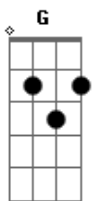

Comunidade Carisma - Vejo o Senhor

Tom: D

Intro: Bm7 Gbm7 G D A

Vejo o Senhor
 Bm A D D G
 Vejo o Senhor

Exaltado na adoração do povo desta terra
 D A A G

Vejo o Senhor
 Bm A D D G
 Vejo o Senhor
 Bm Gbm7 G
 Meus olhos viram o Rei, o Cordeiro sobre o trono

Exaltado na adoração do povo desta terra

Vejo o Senhor
 D D G
 Vejo o Senhor
 Bm Gbm7 G D

Meus olhos viram o Rei, o Cordeiro sobre o trono
 A A D A

Reinando pra sempre

Suas vestes Reais enchem o templo
 D A G D

Adoradores celestiais cercam seu trono
 G A Bm A

Unidos a eles clamamos Santo
 G A Gb

Santo é o Cordeiro, é o Cordeiro
 Bm Em7 D A A

Reinando pra sempre e sempre
 A D

Reinando pra sempre e sempre
 A D

Meus olhos virão o Rei
 Bm7 Gbm7

0 Cordeiro sobre o trono reinando pra sempre!
 A A D Bm7 A ? mém

Acordes

© ukulele-chords.com

© ukulele-chords.com

© ukulele-chords.com

© ukulele-chords.com

© ukulele-chords.com

© ukulele-chords.com