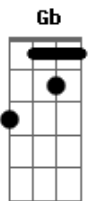

© ukulele-chords.com