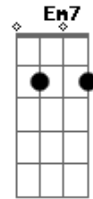

© ukulele-chords.com