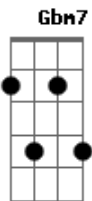

Comunidade Carisma - Vejo o Senhor

Tom: D

Intro: Bm7 Gbm7 G D A

Vejo o Senhor
 Bm A D D G
 Vejo o Senhor

Exaltado na adoração do povo desta terra
 D A A G

Vejo o Senhor
 Bm A D D G
 Vejo o Senhor
 Bm Gbm7 G
 Meus olhos viram o Rei, o Cordeiro sobre o trono

Exaltado na adoração do povo desta terra

Vejo o Senhor
 D D G
 Vejo o Senhor
 Bm Gbm7 G D

Meus olhos viram o Rei, o Cordeiro sobre o trono
 A A D A

Reinando pra sempre

Suas vestes Reais enchem o templo
 D A G D

Adoradores celestiais cercam seu trono
 G A Bm A

Unidos a eles clamamos Santo
 G A Gb

Santo é o Cordeiro, é o Cordeiro
 Bm Em7 D A A

Reinando pra sempre e sempre
 A D

Reinando pra sempre e sempre
 A D

Meus olhos virão o Rei
 Bm7 Gbm7

0 Cordeiro sobre o trono reinando pra sempre!
 A A D Bm7 A ? mém

Acordes

© ukulele-chords.com

© ukulele-chords.com

© ukulele-chords.com

© ukulele-chords.com

© ukulele-chords.com

© ukulele-chords.com