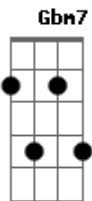

Comunidade Carisma - Vejo o Senhor

Tom: D

Intro: Bm7 Gbm7 G D A

Vejo o Senhor ^A ^D ^D ^G
 Vejo o Senhor ^{Bm} ^A ^G ^A ^A

Exaltado na adoração do povo desta terra

Vejo o Senhor ^D ^D ^G
 Vejo o Senhor ^{Bm} ^{Gbm7} ^G
 Meus olhos viram o Rei, o Cordeiro sobre o trono

Vejo o Senhor ^A ^D ^D ^G
 Vejo o Senhor ^{Bm} ^A ^G ^A ^A

Exaltado na adoração do povo desta terra

Vejo o Senhor ^D ^D ^G
 Vejo o Senhor ^{Bm} ^{Gbm7} ^G ^D

Meus olhos viram o Rei, o Cordeiro sobre o trono ^A ^A ^D ^A

Reinando pra sempre e sempre ^A ^D

Reinando pra sempre e sempre ^A ^D

Meus olhos virão o Rei ^{Bm7} ^{Gbm7}

0 Cordeiro sobre o trono reinando pra sempre! ^A ^A ^D ^{Bm7} ^A ? mém

Acordes

© ukulele-chords.com