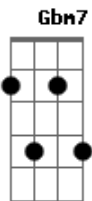

Comunidade Carisma - Vejo o Senhor

Tom: D

Intro: Bm7 Gbm7 G D A

Vejo o Senhor
 Bm A D D G
 Vejo o Senhor

Exaltado na adoração do povo desta terra
 D A A G

Vejo o Senhor
 Bm A D D G
 Vejo o Senhor

Meus olhos viram o Rei, o Cordeiro sobre o trono
 A A D A

Vejo o Senhor
 Bm A D D G
 Vejo o Senhor

0 Cordeiro sobre o trono reinando pra sempre!
 Bm A A D G Bm7 A ? mém

Exaltado na adoração do povo desta terra

Vejo o Senhor
 D D G Bm Gbm7 G D

Meus olhos viram o Rei, o Cordeiro sobre o trono
 A A D A

Reinando pra sempre
 D A G D

Suas vestes Reais enchem o templo
 D A Bm A

Adoradores celestiais cercam seu trono
 G A Gb

Unidos a eles clamamos Santo
 Bm Em7 D A A

Santo é o Cordeiro, é o Cordeiro
 A D

Reinando pra sempre e sempre
 A D

Reinando pra sempre e sempre
 Bm7 Gbm7

Meus olhos virão o Rei
 G Bm7 A

0 Cordeiro sobre o trono reinando pra sempre!
 A A D G Bm7 A ? mém

Acordes

© ukulele-chords.com

© ukulele-chords.com

© ukulele-chords.com