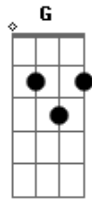

© ukulele-chords.com