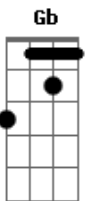

Comunidade Carisma - Vejo o Senhor

Tom: D

Intro: Bm7 Gbm7 G D A

Vejo o Senhor
 Bm A D D G
 Vejo o Senhor

Exaltado na adoração do povo desta terra
 D A A G

Vejo o Senhor
 Bm A D D G
 Vejo o Senhor
 Bm Gbm7 G
 Meus olhos viram o Rei, o Cordeiro sobre o trono

Exaltado na adoração do povo desta terra

Vejo o Senhor
 D D G
 Vejo o Senhor
 Bm Gbm7 G D

Meus olhos viram o Rei, o Cordeiro sobre o trono
 A A D A

Reinando pra sempre

Suas vestes Reais enchem o templo
 D A G D

Adoradores celestiais cercam seu trono
 G A Bm A

Unidos a eles clamamos Santo
 G A Gb

Santo é o Cordeiro, é o Cordeiro
 Bm Em7 D A A

Reinando pra sempre e sempre
 A D

Reinando pra sempre e sempre
 A D

Meus olhos virão o Rei
 Bm7 Gbm7

0 Cordeiro sobre o trono reinando pra sempre!
 A A D Bm7 A ? mém

Acordes

© ukulele-chords.com

© ukulele-chords.com

© ukulele-chords.com

© ukulele-chords.com

© ukulele-chords.com

© ukulele-chords.com