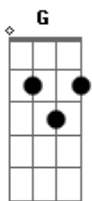

Comunidade Carisma - Vejo o Senhor

Tom: D

Intro: Bm7 Gbm7 G D A

Vejo o Senhor ^A ^D ^D ^G
 Vejo o Senhor ^{Bm} ^A ^G ^A ^A

Exaltado na adoração do povo desta terra

Vejo o Senhor ^D ^D ^G
 Vejo o Senhor ^{Bm} ^{Gbm7} ^G
 Meus olhos viram o Rei, o Cordeiro sobre o trono

Vejo o Senhor ^A ^D ^D ^G
 Vejo o Senhor ^{Bm} ^A ^G ^A ^A

Exaltado na adoração do povo desta terra

Vejo o Senhor ^D ^D ^G
 Vejo o Senhor ^{Bm} ^{Gbm7} ^G ^D

Meus olhos viram o Rei, o Cordeiro sobre o trono ^A ^A ^D ^A

Reinando pra sempre e sempre ^A ^D

Reinando pra sempre e sempre ^A ^D

Meus olhos virão o Rei ^{Bm7} ^{Gbm7}

0 Cordeiro sobre o trono reinando pra sempre! ^A ^A ^D ^{Bm7} ^A ? mém

Acordes

© ukulele-chords.com