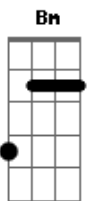

© ukulele-chords.com