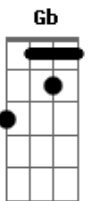

Comunidade Carisma - Vejo o Senhor

Tom: D

Intro: Bm7 Gbm7 G D A

Vejo o Senhor ^A ^D ^D ^G
 Vejo o Senhor ^{Bm} ^A ^G ^A ^A

Exaltado na adoração do povo desta terra

Vejo o Senhor ^D ^D ^G
 Vejo o Senhor ^{Bm} ^{Gbm7} ^G
 Meus olhos viram o Rei, o Cordeiro sobre o trono

Vejo o Senhor ^A ^D ^D ^G
 Vejo o Senhor ^{Bm} ^A ^G ^A ^A

Exaltado na adoração do povo desta terra

Vejo o Senhor ^D ^D ^G
 Vejo o Senhor ^{Bm} ^{Gbm7} ^G ^D

Meus olhos viram o Rei, o Cordeiro sobre o trono ^A ^A ^D ^A

Reinando pra sempre e sempre ^A ^D

Reinando pra sempre e sempre ^A ^D

Meus olhos virão o Rei ^{Bm7} ^{Gbm7}

0 Cordeiro sobre o trono reinando pra sempre! ^A ^A ^D ^{Bm7} ^A ? mém

Acordes

© ukulele-chords.com