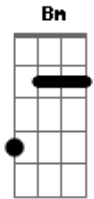

© ukulele-chords.com