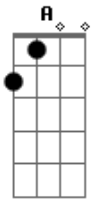

Comunidade Carisma - Vejo o Senhor

Tom: D

Intro: Bm7 Gbm7 G D A

Vejo o Senhor ^A ^D ^D ^G ^G
^{Bm} ^A ^A ^G ^A ^A

Exaltado na adoração do povo desta terra

Vejo o Senhor ^D ^D ^G ^G
^{Bm} ^{Gbm7} ^G ^G
 Meus olhos viram o Rei, o Cordeiro sobre o trono

Vejo o Senhor ^A ^D ^D ^G ^G
^{Bm} ^A ^A ^G ^A ^A

Exaltado na adoração do povo desta terra

Vejo o Senhor ^D ^D ^G ^G
^{Bm} ^{Gbm7} ^G ^D

Meus olhos viram o Rei, o Cordeiro sobre o trono

Reinando pra sempre

Suas vestes Reais enchem o templo ^D ^A ^G ^D
^G ^A ^{Bm} ^A

Adoradores celestiais cercam seu trono

Unidos a eles clamamos Santo ^G ^A ^{Gb}
^{Bm} ^{Em7} ^D ^A ^A
 Santo é o Cordeiro, é o Cordeiro

Reinando pra sempre e sempre ^A ^D
^A ^D

Reinando pra sempre e sempre

Meus olhos virão o Rei ^{Bm7} ^{Gbm7}

O Cordeiro sobre o trono reinando pra sempre! ^A ^A ^D ^{Bm7} ^A ? mém

Acordes

© ukulele-chords.com

© ukulele-chords.com

© ukulele-chords.com