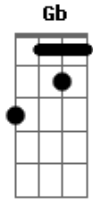

© ukulele-chords.com