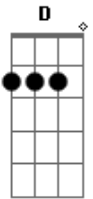

Comunidade Carisma - Vejo o Senhor

Tom: D

Intro: Bm7 Gbm7 G D A

Vejo o Senhor ^A ^D ^D ^G ^G
^{Bm} ^A ^A ^G ^A ^A

Exaltado na adoração do povo desta terra

Vejo o Senhor ^D ^D ^G ^G
^{Bm} ^{Gbm7} ^G ^G
 Meus olhos viram o Rei, o Cordeiro sobre o trono

Reinando pra sempre e sempre

Meus olhos virão o Rei ^{Bm7} ^{Gbm7}

O Cordeiro sobre o trono reinando pra sempre! ^A ^A ^D ^{Bm7} ^A ? mém

Acordes

© ukulele-chords.com

© ukulele-chords.com

© ukulele-chords.com