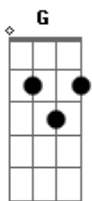

© ukulele-chords.com