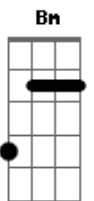

Comunidade Carisma - Vejo o Senhor

Tom: D

Intro: Bm7 Gbm7 G D A

Vejo o Senhor
 Bm A D D G
 Vejo o Senhor

Exaltado na adoração do povo desta terra
 D A A G

Vejo o Senhor
 Bm A D D G
 Vejo o Senhor
 Bm Gbm7 G
 Meus olhos viram o Rei, o Cordeiro sobre o trono

Exaltado na adoração do povo desta terra

Vejo o Senhor
 D D G
 Vejo o Senhor
 Bm Gbm7 G D

Meus olhos viram o Rei, o Cordeiro sobre o trono
 A A D A

Reinando pra sempre

Suas vestes Reais enchem o templo
 D A G D

Adoradores celestiais cercam seu trono
 G A Bm A

Unidos a eles clamamos Santo
 G A Gb

Santo é o Cordeiro, é o Cordeiro
 Bm Em7 D A A

Reinando pra sempre e sempre
 A D

Reinando pra sempre e sempre
 A D

Meus olhos virão o Rei
 Bm7 Gbm7

0 Cordeiro sobre o trono reinando pra sempre!
 A A D Bm7 A ? mém

Acordes

© ukulele-chords.com

© ukulele-chords.com

© ukulele-chords.com

© ukulele-chords.com

© ukulele-chords.com

© ukulele-chords.com