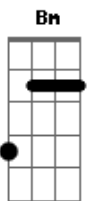

Comunidade Carisma - Vejo o Senhor

Tom: D

Intro: Bm7 Gbm7 G D A

Vejo o Senhor ^A ^D ^D ^G
 Vejo o Senhor ^{Bm} ^A ^G ^A ^A

Exaltado na adoração do povo desta terra

Vejo o Senhor ^D ^D ^G
 Vejo o Senhor ^{Bm} ^{Gbm7} ^G
 Meus olhos viram o Rei, o Cordeiro sobre o trono

Vejo o Senhor ^A ^D ^D ^G
 Vejo o Senhor ^{Bm} ^A ^G ^A ^A

Exaltado na adoração do povo desta terra

Vejo o Senhor ^D ^D ^G
 Vejo o Senhor ^{Bm} ^{Gbm7} ^G ^D

Meus olhos viram o Rei, o Cordeiro sobre o trono ^A ^A ^D ^A

Reinando pra sempre e sempre ^A ^D

Reinando pra sempre e sempre ^A ^D

Meus olhos virão o Rei ^{Bm7} ^{Gbm7}

0 Cordeiro sobre o trono reinando pra sempre! ^A ^A ^D ^{Bm7} ^A ? mém

Acordes

© ukulele-chords.com