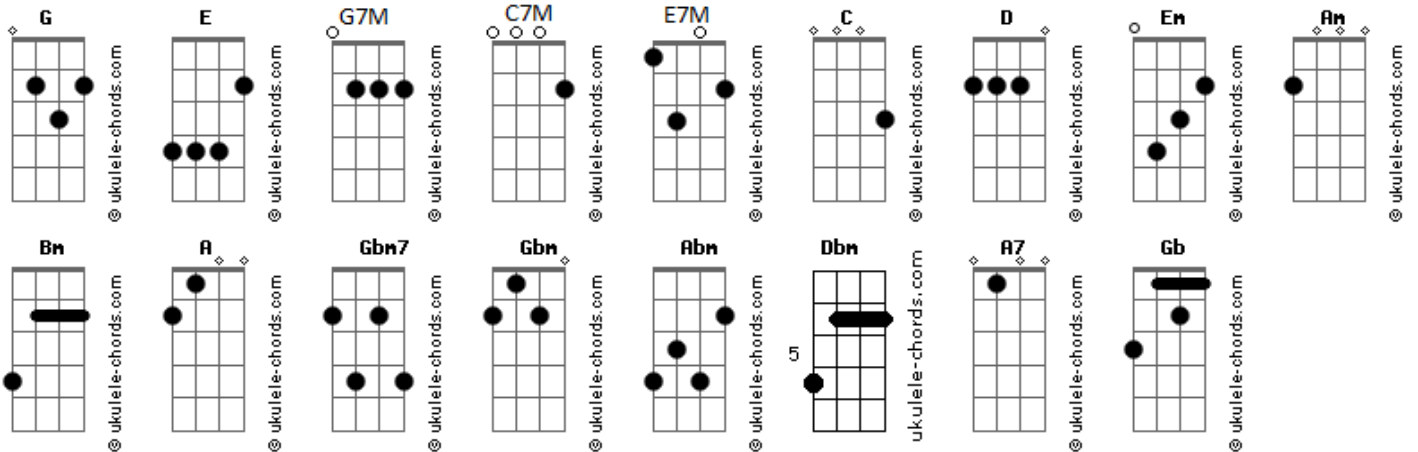

Comunidade Carisma - Oleiro

tom:

Intro: G7M G C
G7M G C

G7M
Como oleiro molda o barro
C7M
Foi assim que Ele me moldou
G
Como o carpinteiro entalha
C
Foi assim que Ele me entalhou
D D Em C
Pra conhecer e ser conhecido
G G7M C
Foi que eu nasci
G C
Como o vento é pra vela
G7M C
Assim Ele é pra mim
G C
Como a cor é pra aquarela
Am C7M
Um destino tem pra mim
D D Em G C
Te conhecer e revelar Sua glória
G7M

Glória de Deus

(G7M G C)
(G7M G C)

G C
Como oleiro molda o barro
G
Foi assim que Ele me moldou

Como o carpinteiro entalha

Acordes

C
Foi assim que Ele me entalhou
D D Em C
Pra conhecer e ser conhecido
G C
Foi que eu nasci
G C
Como o vento é pra vela
G
Assim Ele é pra mim
G C
Como a cor é pra aquarela
G
Um destino tem pra mim
D D Em C
Te conhecer e revelar Sua glória
G
Glória de Deus

(G C G C)

Bm A
Por dentro a mão do oleiro molda quem eu sou
C Bm Am Gbm7 E7M
O carpinteiro entalha por fora como estou
E Gbm E A
O vento leva a nau aonde o timoneiro quer
Abm Dbm A7 D
Traçando uma rota não se pode repetir

G C G A
As cores cores da minha vida revelam o autor
Bm Gb D Am
Que me moldou, que me entalhou, que me pintou
G D G Am
Pra mostrar a glória do Seu amor

[Final] G7M G C
G7M G C