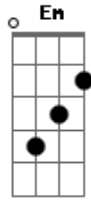

Comunidade Caju - Aleluia

tom:

Intro: G C G

G C
Ale ale aleluia
G C
Ale ale aleluia

Em Bm C G D Em
Deus quer revelar Sua palavra de amor
Bm C G D

Quer te dar a salvação e a verdade que liberta

G C
Ale ale aleluia
G C
Ale ale aleluia

Em Bm C G D Em
Glorifique ao Senhor com tuas obras
Bm C G D
Ele só quer falar ao teu coração
Em Bm C D
E então reto será o teu caminho
C D G C
Escutai Sua Palavra

Acordes

© ukulele-chords.com

© ukulele-chords.com