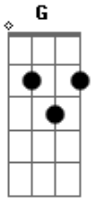

Comunidade Caju - Aleluia

tom:

Intro: G C G

G C
Ale ale aleluia
G C
Ale ale aleluia

Em Bm C G D Em
Deus quer revelar Sua palavra de amor
Bm C G D

Quer te dar a salvação e a verdade que liberta

G C
Ale ale aleluia
G C
Ale ale aleluia

Em Bm C G D Em
Glorifique ao Senhor com tuas obras
Bm C G D
Ele só quer falar ao teu coração
Em Bm C D
E então reto será o teu caminho
C D G C
Escutai Sua Palavra

Acordes

© ukulele-chords.com

© ukulele-chords.com