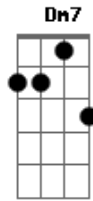

Comunidade Boa Nova - Homem das Dores

Tom: C

Intro: C Em7 Am7 F G C Em7 Am7 F G F G C

C F G C
Que solidão, entregue a dor esta

F C Dm7
Suspensão entre o céu e a terra, teu cálice a ofertar

C F G C
que mansidão, perdendo ali esta

F C Dm7 G C G
mãe de toda igreja, Maria é para nós

C F G C
que coração, abandonado ali esta

F C Dm7 G
sangue e água pura, do teu peito a jorrar

C F G C
que bela lição, na cruz quer nos ensinar

F C Dm7 G C
que o verdadeiro pastor a vida vai ter de dar

C E E Am7 Em7 Am7
ao lado de Maria, ao teu lado quero estar

F C Dm7 G
verdadeiro homem das dores, amado se tornará

E E Am7 Em7 Am7
consolo aos corações, tua cruz sempre será

F C Dm7 G
quem sofre com todo amor, paz na dor encontrará

Solo guitarra: Am Em F G Ab Am Em F G

Acordes

© ukulele-chords.com

© ukulele-chords.com

© ukulele-chords.com

© ukulele-chords.com

© ukulele-chords.com

© ukulele-chords.com