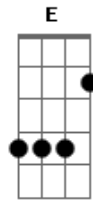

© ukulele-chords.com