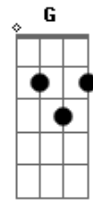

Comunidade Boa Nova - Homem das Dores

Tom: C

Intro: C Em7 Am7 F G C Em7 Am7 F G F G C

C F G C
Que solidão, entregue a dor esta

F C Dm7
Suspensão entre o céu e a terra, teu cálice a ofertar

C F G C
que mansidão, perdendo ali esta

F C Dm7 G C G
mãe de toda igreja, Maria é para nós

C F G C
que coração, abandonado ali esta

F C Dm7 G
sangue e água pura, do teu peito a jorrar

C F G C
que bela lição, na cruz quer nos ensinar

F C Dm7 G C
que o verdadeiro pastor a vida vai ter de dar

C E E Am7 Em7 Am7
ao lado de Maria, ao teu lado quero estar

F C Dm7 G
verdadeiro homem das dores, amado se tornará

E E Am7 Em7 Am7
consolo aos corações, tua cruz sempre será

F C Dm7 G
quem sofre com todo amor, paz na dor encontrará

Solo guitarra: Am Em F G Ab Am Em F G

Acordes

© ukulele-chords.com

© ukulele-chords.com

© ukulele-chords.com

© ukulele-chords.com

© ukulele-chords.com

© ukulele-chords.com