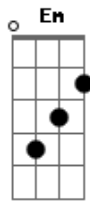

Comunidade Boa Nova - Botões de amor

Tom: D

D G D A G
Mais um dia mãe santa, venho te chamar
A D Bm Em A D G D
Mais um dia mãe santa venho te pedir a graça de rezar
Em A
Rezar o rosário botões de amor

D G A
Um lindo presente do céu você mandou
G Gbm Bm
E com o rosário nas mãos eu me ligo no céu
G Em7 A
Eu rezo com os anjos e os santos
Em A D Bm Em A
D
Eu rogo à rainha do céu eu peço à rainha do céu
Em A D Bm
Consagro-me à rainha do céu

Acordes

© ukulele-chords.com

© ukulele-chords.com

© ukulele-chords.com

© ukulele-chords.com

© ukulele-chords.com

© ukulele-chords.com

© ukulele-chords.com