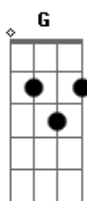

Comunidade Amor Eterno - Quero Te abraçar Senhor

tom:

Intro: G Em C G D G

G Em C G De Ti me afastei perdido fiquei C G
Em C G Na contramão e sem direção
Bm C Mas com Teu abraço / sem desistir de mim
G D C D Me levaste ao Teu coração

C D Em Me leva mais perto de Ti
C D Em Me leva mais perto de Ti, Senhor!

C D Em Me leva mais perto de Ti
C D Em D Me leva mais perto de Ti

[Refrão]

G D Quero Te abraçar Senhor, Quero me entregar Jesus
Am G C Sentir Teu fogo em mim queimar, em Tua presença me entregar
D E nos Teus braços descansar
G C Vem meu Jesus, vem me abraçar

Acordes