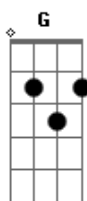

Comunidade Amor Eterno - Quero Te abraçar Senhor

tom:

Intro: G Em C G D G

G Em C G D G
De Ti me afastei perdido fiquei C G
Na contramão e sem direção Em C G
Mas com Teu abraço / sem desistir de mim Bm C
Me levaste ao Teu coração G D C D

C D Em
Me leva mais perto de Ti
C D Em
Me leva mais perto de Ti, Senhor!

C D Em
Me leva mais perto de Ti
C D Em D
Me leva mais perto de Ti

[Refrão]

G D
Quero Te abraçar Senhor, Quero me entregar Jesus
Sentir Teu fogo em mim queimar, em Tua presença me entregar Am G C
E nos Teus braços descansar D
Vem meu Jesus, vem me abraçar G C

Acordes