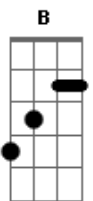

tom:

B (forma dos acordes no tom de A)

Capostrate na 2ª casa

[Primeira Parte]

Dbm A E
Estava longe veio resgatar-me
Dbm A E
Do sepulcro me ergueu
Dbm A E
Quando mais precisava ser salvo
Dbm A E
Jesus apareceu

[Segunda Parte]

Dbm A E
Estava cego, mas agora vejo
Dbm A E
E caminho na luz
Dbm A E
Cada passo na estrada te sigo
Dbm A E
Jesus te seguirei

[Refrão]

Dbm A E
Te seguirei!
Dbm A E
Te seguirei!
Dbm A E B
Morto estava, mas me deste vida
Dbm A E
Jesus te seguirei!

Dbm A E
Te seguirei!
Dbm A E
Te seguirei!
Dbm A E B
És a luz que apaga as trevas
Dbm A E
Jesus te seguirei, sempre te seguirei!

[Terceira Parte]

Dbm A E
Me seguro em tuas promessas
Dbm A E
Nunca ficarei só
Dbm A E
Minha verdade em minha vida e futuro
Dbm A E
Jesus te seguirei

[Quarta Parte]

Dbm A E
Estou vivo no amor que me deste
Dbm A E
Livre danço outra vez
Dbm A E
Sou guiado de glória em glória
Dbm A E
Jesus te seguirei

[Refrão]

Dbm A E
Te seguirei!
Dbm A E
Te seguirei!
Dbm A E B
Morto estava, mas me deste vida
Dbm A E
Jesus te seguirei!

A E
Te seguirei!
Dbm B
Te seguirei!
A E
Morto estava, mas me deste vida
Dbm B
Jesus te seguirei!

Sempre te seguirei!

[Ponte]

A E
Te seguirei
Dbm B
Te seguirei
A E
És a luz que apaga as trevas
Dbm B
Jesus te seguirei, sempre te seguirei!

[Refrão]

Dbm A E
Te seguirei!
Dbm A E
Te seguirei!
Dbm A E B
Morto estava, mas me deste vida
Dbm A E
Jesus te seguirei!

Dbm A E
Te seguirei!
Dbm A E
Te seguirei!
Dbm A E B
Morto estava, mas me deste vida
Dbm A E
Jesus te seguirei!

[Final] A E

Acordes

© ukulele-chords.com