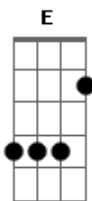

© ukulele-chords.com