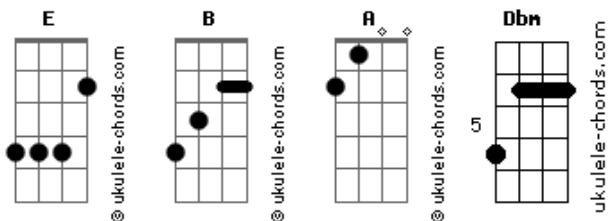

Comunhão Cristã Abba - Sempre Me Ouve

tom:

Intro: E

E E
És o meu pai, nada me falta
E E
És o meu escudo, de salvação
E E
Sempre, sempre, sempre me ouve
Sempre, sempre, sempre me ouve

E E
Em ti estou seguro, pois me guarda
E nunca temerei, nenhum mal
E E
Sempre, sempre, sempre me ouve
E E B A
Sempre, sempre, sempre me ouve

Dbm
Em mim teus olhos estão
A
Me sustenta com tua mão
E B
Hoje e sempre, em ti confiarei
A
Tua presença me compraz
Dbm
E descanso em tua paz
E B
Hoje e sempre em ti confiarei
(E)

E E
Em ti estou seguro, pois me guarda
E E
E nunca temerei, nenhum mal
E E
Sempre, sempre, sempre me ouve
E E B A
Sempre, sempre, sempre me ouve

Acordes

Dbm
Em mim teus olhos estão
A
Me sustenta com tua mão
E B
Hoje e sempre, em ti confiarei
A
Tua presença me compraz
Dbm
E descanso em tua paz
E B
Hoje e sempre em ti confiarei

E A
Não há ninguém igual
Dbm
Outro nome não há
B
Pra sempre cantarei
B
Enquanto eu viver

E A
Não há ninguém igual
Outro nome não há
Dbm B
Pra sempre cantarei

(E)

E
Cantamos aleluia
Cantamos aleluia
Cantamos aleluia
Cantamos aleluia
Cantamos aleluia
Cantamos aleluia