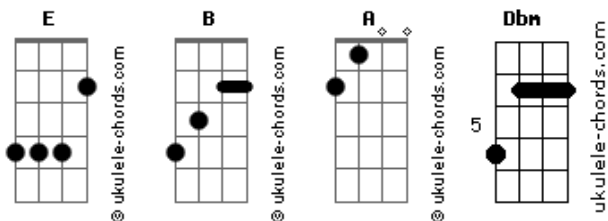

Comunhão Cristã Abba - Sempre Me Ouve

tom:

Intro: E

E É o meu pai, nada me falta
E É o meu escudo, de salvação
E Sempre, sempre, sempre me ouve
E Sempre, sempre, sempre me ouve

E Em ti estou seguro, pois me guarda
E E nunca temerei, nenhum mal
E Sempre, sempre, sempre me ouve
E B A Sempre, sempre, sempre me ouve

Dbm Em mim teus olhos estão
A Me sustenta com tua mão
E B Hoje e sempre, em ti confiarei
A Tua presença me compraz
Dbm E descanso em tua paz
E B Hoje e sempre em ti confiarei
(E)

E Em ti estou seguro, pois me guarda
E E nunca temerei, nenhum mal
E Sempre, sempre, sempre me ouve
E B A Sempre, sempre, sempre me ouve

Acordes

Dbm Em mim teus olhos estão
A Me sustenta com tua mão
E B Hoje e sempre, em ti confiarei
A Tua presença me compraz
Dbm E descanso em tua paz
E B Hoje e sempre em ti confiarei

E A Não há ninguém igual
Dbm Outro nome não há
B Pra sempre cantarei
B Enquanto eu viver

E A Não há ninguém igual
Outro nome não há
Dbm B Pra sempre cantarei

(E)

E Cantamos aleluia
Cantamos aleluia
Cantamos aleluia
Cantamos aleluia
Cantamos aleluia
Cantamos aleluia