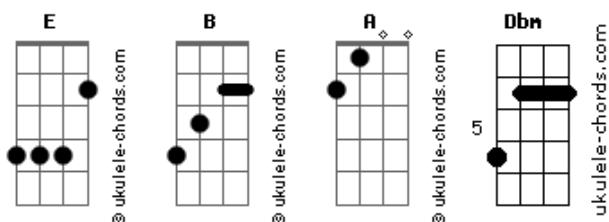

Comunhão Cristã Abba - Sempre Me Ouve

tom:

Intro: E

E E
És o meu pai, nada me falta
E E
És o meu escudo, de salvação
E E
Sempre, sempre, sempre me ouve
Sempre, sempre, sempre me ouve

E E
Em ti estou seguro, pois me guarda
E nunca temerei, nenhum mal
E E
Sempre, sempre, sempre me ouve
E E B A
Sempre, sempre, sempre me ouve

Dbm
Em mim teus olhos estão
A
Me sustenta com tua mão
E B
Hoje e sempre, em ti confiarei
A
Tua presença me compraz
Dbm
E descanso em tua paz
E B
Hoje e sempre em ti confiarei
(E)

E E
Em ti estou seguro, pois me guarda
E E
E nunca temerei, nenhum mal
E E
Sempre, sempre, sempre me ouve
E E B A
Sempre, sempre, sempre me ouve

Acordes

Dbm
Em mim teus olhos estão
A
Me sustenta com tua mão
E B
Hoje e sempre, em ti confiarei
A
Tua presença me compraz
Dbm
E descanso em tua paz
E B
Hoje e sempre em ti confiarei

E A
Não há ninguém igual
Dbm
Outro nome não há
B
Pra sempre cantarei
B
Enquanto eu viver

E A
Não há ninguém igual
Outro nome não há
Dbm B
Pra sempre cantarei

(E)
E
Cantamos aleluia
Cantamos aleluia
Cantamos aleluia
Cantamos aleluia
Cantamos aleluia
Cantamos aleluia