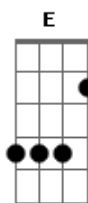

© ukulele-chords.com