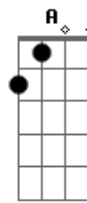

© ukulele-chords.com