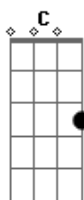

© ukulele-chords.com