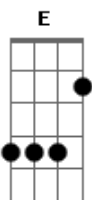

© ukulele-chords.com