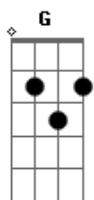

© ukulele-chords.com