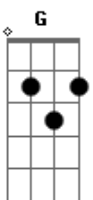

© ukulele-chords.com