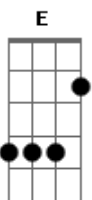

© ukulele-chords.com