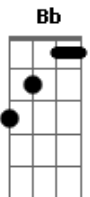

© ukulele-chords.com