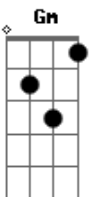

© ukulele-chords.com