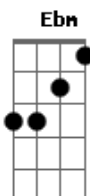

© ukulele-chords.com