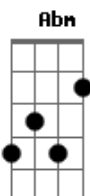

© ukulele-chords.com