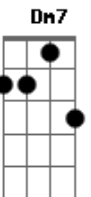

© ukulele-chords.com