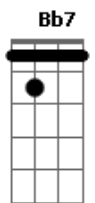

© ukulele-chords.com

© ukulele-chords.com

© ukulele-chords.com

© ukulele-chords.com

© ukulele-chords.com

© ukulele-chords.com

© ukulele-chords.com

Am F G
 Que conquista mi corazón
 F G Am
 Cuanc duermes les dices adios
 F G D
 A los que no quieren verte crecer ohhhhhh
 F G
 Y aun sueñas con princesas
 Eb D
 Duendes y brujas de esas
 Db C F
 Que se esconden en tu habitacion
 Bb Am D
 Y mientras voy persiguiendo tu amor
 Bb Am D
 En cada rincon de tu corazon
 Sale el sol
 Bb7
 Lama al amanecer
 F C D
 Y acaricia tu piel
 Gm
 Sabe que cuando duermes
 C Bb F G
 Tu nombre se convierte en una cancion
 C G
 Te has quedado dormida sin saber
 Gm F
 Que soy el espia de tus sueños
 Fm C
 Sin mas bandera que tu lecho
 Am,13 F G C
 Sin mas frontera que tus besos
 Bb Am D
 Voy persiguiendo tu amor
 Bb Am D
 En cada rincon de tu corazon
 Bb
 Sale el sol
 Bb7
 Lama al amanecer
 F C D
 Y acaricia tu piel
 Gm
 Sabe que cuando duermes
 C Bb Am D
 Tu nombre
 Se convierte en una cancion